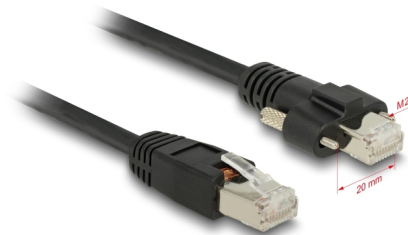

# Delock Kabel RJ45 samec > RJ45 samec se šroubky Cat.6 S/FTP 3 m

## Popis

Tento síťový kabel od Delocku může být použit pro připojení různých síťových zařízení, např. NIC ke switchi nebo patch panelu. Šroubky konektoru zabezpečí spojení a zabrání náhodnému odpojení kabelu.

## Technické detaily

- Konektor:
  - 1 x RJ45 samec >
  - 1 x RJ45 samec se šroubky
- Typ šroubku: M2
- 1:1 spojení
- Cat.6 specifikace
- S/FTP
- Vhodné pro vizuální systémy na sítích Gigabit Ethernet
- Měděný kabel
- Průřez kabelu: 26 AWG
- Průměr kabelu: cca. 6,2 mm
- Barva: černá
- Délka včetně konektorů cca. 3 m

## Physical characteristics

Cable length incl. connector:	3 m
Conductor gauge:	26 AWG
Shielding:	S/FTP
Barva:	černá