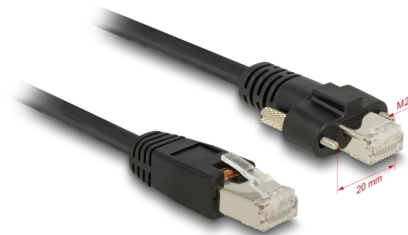

# Delock Kabel RJ45 samec > RJ45 samec se šroubky Cat.6 S/FTP 10 m

## Popis

Tento síťový kabel od Delocku může být použit pro připojení různých síťových zařízení, např. NIC ke switchi nebo patch panelu. Šroubky konektoru zabezpečí spojení a zabrání náhodnému odpojení kabelu.

## Technické detaily

- Konektor:
  - 1 x RJ45 samec >
  - 1 x RJ45 samec se šroubky
- Typ šroubku: M2
- 1:1 spojení
- Cat.6 specifikace
- S/FTP
- Měděný kabel
- Průřez kabelu: 26 AWG
- Průměr kabelu: cca. 6,2 mm
- Barva: černá
- Délka včetně konektorů cca. 10 m

## Physical characteristics

Cable length incl. connector:	10 m
Conductor gauge:	26 AWG
Shielding:	S/FTP
Barva:	černá