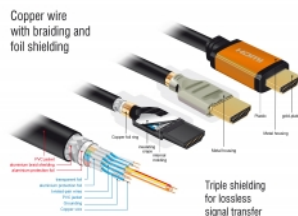

Delock Vysokorychlostní kabel HDMI, 48 Gbps, 8K 60 Hz, 0,5 m

Popis

Tento vysoce kvalitní vysokorychlostní HDMI kabel od společnosti Delock lze využívat k připojování zařízení s rozhraním HDMI, jako například televizí, přehrávačů Blu-ray, monitorů nebo projektorů. Vzhledem k tomu, že podporuje maximální přenosovou šířku 48 Gbps, lze obsah zobrazovat v rozlišeních 8K Ultra HD (7680 x 4320 @ 60 Hz).

Dokonalý zvuk s podporou eARC

Kabel Delock HDMI podporuje vylepšený ARC (eARC). To umožňuje připojení HDMI zařízení, jako například přehrávačů Blu-ray, přímo k TV. Nekomprimované zvukové signály jsou poté přímo a beze ztrát přenášeny zpětným audio kanálem do připojeného zvukového systému.

- Měděné vodiče
- Trojitě stíněný kabel
- Pozlacené kontakty
- Přenos audio a video signálu
- Rychlost přenosu dat až 48 Gbps
- Rozlišení až:
 - 7680 x 4320 @ 60 Hz
 - 5120 x 2880 @ 120 Hz
 - 3840 x 2160 @ 240 Hz(v závislosti na systému a připojeném hardware)
- 3D podpora: až do 3840 x 2160 @ 120 Hz
(v závislosti na systému a připojeném hardware)
- Podporuje poměr stran cinema 21:9
- Podporuje 1080p HFR (High Frame Rate) 3D
- Podporuje vzorkování barev ve formátu 4:4:4, 4:2:2 a 4:2:0
- Podporuje Display Stream Compression 1.2 (DSC)
- Podporuje Dolby® Vision
- Podporuje Dynamic HDR
- Podporuje Game Mode VRR
- Podporuje eARC
- Až 32 audio kanálů pro reproduktory
- Audio vzorkovací frekvence až do 1536 kHz
- Vyhovuje Dolby® TrueHD a DTS-HD Master Audio™
- Podporuje dynamické nastavení synchronizace zpoždění audio / video
- Podporuje řídicí povely CEC 2.0
- Barva: černá / zlatě nbarven
- Délka včetně konektorů cca. 0,5 m

Systémové požadavky

- Volní rozhraní HDMI

Obsah balení

- Vysokorychlostní kabel HDMI

Příslušenství

General

Specifikace:	High Speed HDMI with Ethernet Dolby® Vision Dynamic HDR
--------------	---

Interface