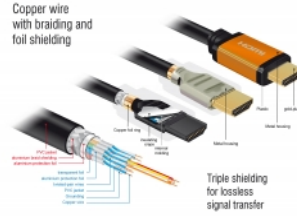

Perfekter Klang durch eARC Unterstützung

Das Delock HDMI Kabel unterstützt Enhanced ARC (kurz eARC). Somit können HDMI Geräte wie UHD Blu-ray Player direkt an den Fernseher angeschlossen werden, über den Audio Rückkanal werden dann die unkomprimierten Audiosignale direkt und verlustfrei an die angeschlossene Soundanlage übertragen.

Artikel-Nr. 85726

EAN: 4043619857265

Ursprungsland: China

Verpackung: Retail Box

Technische Daten

- Anschlüsse:
 - 1 x HDMI-A 19 Pin Stecker >
 - 1 x HDMI-A 19 Pin Stecker
- Drahtquerschnitt:
 - 30 AWG Datenleitung
 - 28 AWG Stromleitung

- Kabeldurchmesser: ca. 7,3 mm
- Kupferleitung
- Dreifach geschirmtes Kabel
- Kontakte goldbeschichtet
- Übertragung von Audio- und Videosignalen
- Datentransferrate bis zu 48 Gbps
- Auflösung bis zu:
 - 7680 x 4320 @ 60 Hz
 - 5120 x 2880 @ 120 Hz
 - 3840 x 2160 @ 240 Hz(abhängig vom System und der angeschlossenen Hardware)
- 3D Unterstützung: bis zu 3840 x 2160 @ 120 Hz
(abhängig vom System und der angeschlossenen Hardware)
- Unterstützt das 21:9 Kino Bildformat
- Unterstützt 1080p HFR (High Frame Rate) 3D
- Unterstützt Farbsampling in den Formaten 4:4:4, 4:2:2 und 4:2:0
- Unterstützt Display Stream Compression 1.2 (DSC)
- Unterstützt Dolby® Vision
- Unterstützt Dynamic HDR
- Unterstützt Game Mode VRR
- Unterstützt eARC
- Bis zu 32 Audio Kanäle für Lautsprecher
- Bis zu 1536 kHz Audio Abtastrate
- Unterstützt Dolby® TrueHD und DTS-HD Master Audio™
- Unterstützt die dynamische Anpassung der Lippensynchronität bei Bild-/ Tonverzögerungen
- Unterstützt CEC 2.0 Steuerbefehle
- Farbe: schwarz / gold
- Länge inkl. Anschlüsse (L): ca. 0,5 m

Systemvoraussetzungen

- Eine freie HDMI Schnittstelle

Packungsinhalt

- High Speed HDMI Kabel

Abbildungen

Allgemein

| | |
|----------------|--|
| Spezifikation: | High Speed HDMI mit Ethernet Dolby® Vision Dynamic HDR |
|----------------|--|