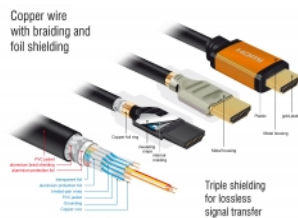

Delock Vysokorychlostní kabel HDMI, 48 Gbps, 8K 60 Hz, 0,5 m

Popis

Tento vysoce kvalitní vysokorychlostní HDMI kabel od společnosti Delock lze využívat k připojování zařízení s rozhraním HDMI, jako například televizí, přehrávačů Blu-ray, monitorů nebo projektorů. Vzhledem k tomu, že podporuje maximální přenosovou šířku 48 Gbps, lze obsah zobrazovat v rozlišeních 8K Ultra HD (7680 x 4320 @ 60 Hz).

Dokonalý zvuk s podporou eARC

Kabel Delock HDMI podporuje vylepšený ARC (eARC). To umožňuje připojení HDMI zařízení, jako například přehrávačů Blu-ray, přímo k TV. Nekomprimované zvukové signály jsou poté přímo a beze ztrát přenášeny zpětným audio kanálem do připojeného zvukového systému.

- Měděné vodiče
- Trojitě stíněný kabel
- Pozlacené kontakty
- Přenos audio a video signálu
- Rychlost přenosu dat až 48 Gbps
- Rozlišení až:
 - 7680 x 4320 @ 60 Hz
 - 5120 x 2880 @ 120 Hz
 - 3840 x 2160 @ 240 Hz(v závislosti na systému a připojeném hardware)
- 3D podpora: až do 3840 x 2160 @ 120 Hz
(v závislosti na systému a připojeném hardware)
- Podporuje poměr stran cinema 21:9
- Podporuje 1080p HFR (High Frame Rate) 3D
- Podporuje vzorkování barev ve formátu 4:4:4, 4:2:2 a 4:2:0
- Podporuje Display Stream Compression 1.2 (DSC)
- Podporuje Dolby® Vision
- Podporuje Dynamic HDR
- Podporuje Game Mode VRR
- Podporuje eARC
- Až 32 audio kanálů pro reproduktory
- Audio vzorkovací frekvence až do 1536 kHz
- Vyhovuje Dolby® TrueHD a DTS-HD Master Audio™
- Podporuje dynamické nastavení synchronizace zpoždění audio / video
- Podporuje řídicí povely CEC 2.0
- Barva: černá / zlatě nabarven
- Délka včetně konektorů cca. 1 m

Systémové požadavky

- Volní rozhraní HDMI

Obsah balení

- Vysokorychlostní kabel HDMI

Příslušenství

General

| | |
|--------------|---|
| Specifikace: | High Speed HDMI with Ethernet Dolby® Vision Dynamic HDR |
|--------------|---|