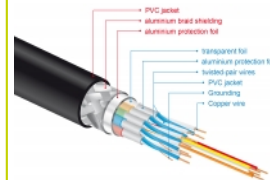

Příslušenství