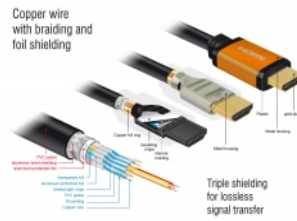

Perfekter Klang durch eARC Unterstützung

Das Delock HDMI Kabel unterstützt Enhanced ARC (kurz eARC). Somit können HDMI Geräte wie UHD Blu-ray Player direkt an den Fernseher angeschlossen werden, über den Audio Rückkanal werden dann die unkomprimierten Audiosignale direkt und verlustfrei an die angeschlossene Soundanlage übertragen.

Artikel-Nr. 85727

EAN: 4043619857272

Ursprungsland: China

Verpackung: Retail Box

Technische Daten

- Anschlüsse:
 - 1 x HDMI-A 19 Pin Stecker >
 - 1 x HDMI-A 19 Pin Stecker
- Drahtquerschnitt:
 - 30 AWG Datenleitung
 - 28 AWG Stromleitung
- Kabeldurchmesser: ca. 7,3 mm

- Kupferleitung
- Dreifach geschirmtes Kabel
- Kontakte goldbeschichtet
- Übertragung von Audio- und Videosignalen
- Datentransferrate bis zu 48 Gbps
- Auflösung bis zu:
 - 7680 x 4320 @ 60 Hz
 - 5120 x 2880 @ 120 Hz
 - 3840 x 2160 @ 240 Hz(abhängig vom System und der angeschlossenen Hardware)
- 3D Unterstützung: bis zu 3840 x 2160 @ 120 Hz
(abhängig vom System und der angeschlossenen Hardware)
- Unterstützt das 21:9 Kino Bildformat
- Unterstützt 1080p HFR (High Frame Rate) 3D
- Unterstützt Farbsampling in den Formaten 4:4:4, 4:2:2 und 4:2:0
- Unterstützt Display Stream Compression 1.2 (DSC)
- Unterstützt Dolby® Vision
- Unterstützt Dynamic HDR
- Unterstützt Game Mode VRR
- Unterstützt eARC
- Bis zu 32 Audio Kanäle für Lautsprecher
- Bis zu 1536 kHz Audio Abtastrate
- Unterstützt Dolby® TrueHD und DTS-HD Master Audio™
- Unterstützt die dynamische Anpassung der Lippsynchronität bei Bild-/ Tonverzögerungen
- Unterstützt CEC 2.0 Steuerbefehle
- Farbe: schwarz / gold
- Länge inkl. Anschlüsse (L): ca. 1 m

Systemvoraussetzungen

- Eine freie HDMI Schnittstelle

Packungsinhalt

- High Speed HDMI Kabel

Abbildungen

Allgemein

Spezifikation:	High Speed HDMI mit Ethernet Dolby® Vision Dynamic HDR
----------------	--

Schnittstelle