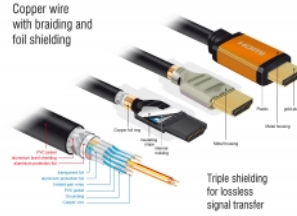

Sonido perfecto con soporte eARC

El cable HDMI de Delock admite ARC mejorado (eARC). Esto permite que dispositivos HDMI como reproductores de Blu-ray se conecten directamente al televisor. Se transmiten las señales de audio sin comprimir directamente y sin pérdida al sistema de sonido conectado a través del canal de retorno de audio.

8K
60Hz

1 m

Número de elemento 85727

EAN: 4043619857272

Pais de origen: China

Paquete: Retail Box

Detalles técnicos

- Conectores:
 - 1 x HDMI-A macho de 19 pines >
 - 1 x HDMI-A macho de 19 pines
- Valor normalizado del cable:
 - línea de datos 30 AWG
 - línea de alimentación 28 AWG
- Diámetro del cable: aprox. 7,3 mm
- Conductor de cobre

- Cable con apantallamiento triple
- Contactos bañados en oro
- Transferencia de señales de audio y vídeo
- Velocidades de transferencias de datos de hasta 48 Gbps
- Resolución máxima:
 - 7680 x 4320 @ 60 Hz
 - 5120 x 2880 @ 120 Hz
 - 3840 x 2160 @ 240 Hz
 - (depende del sistema y del hardware conectado)
- Compatibilidad 3D: hasta 3840 x 2160 @ 120 Hz
(depende del sistema y del hardware conectado)
- Admite relación de aspecto de cine de 21:9
- Admite 3D 1080p HFR (High Frame Rate, es decir, alta tasa de fotogramas)
- Admite muestras de color en formato 4:4:4, 4:2:2 y 4:2:0
- Compatible con Display Stream Compression 1.2 (DSC)
- Compatible con Dolby® Vision
- Compatible con Dynamic HDR
- Compatible con Game Mode VRR
- Compatible con eARC
- Hasta 32 canales de audio para altavoces
- Tasa de muestreo de audio de hasta 1536 kHz
- Soporta Dolby® TrueHD y DTS-HD Master Audio™
- Admite ajuste dinámico de sincronización labial en retardos de audio / vídeo
- Admite comandos de control CEC 2.0
- Color: negro / dorado
- Longitud incluido conectores (L): aprox. 1 m

Requisitos del sistema

- Interfaz HDMI disponible

Contenido del paquete

- Cable HDMI de alta velocidad

Image

General

Especificación técnica:	High Speed HDMI with Ethernet Dolby® Vision Dynamic HDR
-------------------------	---