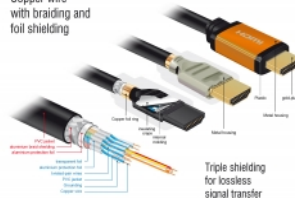

Dokonalý zvuk s podporou eARC

Kabel Delock HDMI podporuje vylepšený ARC (eARC). To umožňuje připojení HDMI zařízení, jako například přehrávačů Blu-ray, přímo k TV. Nekomprimované zvukové signály jsou poté přímo a beze ztrát přenášeny zpětným audio kanálem do připojeného zvukového systému.

- Měděné vodiče
- Trojitě stíněný kabel
- Pozlacené kontakty
- Přenos audio a video signálu
- Rychlost přenosu dat až 48 Gbps
- Rozlišení až:
 - 7680 x 4320 @ 60 Hz
 - 5120 x 2880 @ 120 Hz
 - 3840 x 2160 @ 240 Hz(v závislosti na systému a připojeném hardware)
- 3D podpora: až do 3840 x 2160 @ 120 Hz
(v závislosti na systému a připojeném hardware)
- Podporuje poměr stran cinema 21:9
- Podporuje 1080p HFR (High Frame Rate) 3D
- Podporuje vzorkování barev ve formátu 4:4:4, 4:2:2 a 4:2:0
- Podporuje Display Stream Compression 1.2 (DSC)
- Podporuje Dolby® Vision
- Podporuje Dynamic HDR
- Podporuje Game Mode VRR
- Podporuje eARC
- Až 32 audio kanálů pro reproduktory
- Audio vzorkovací frekvence až do 1536 kHz
- Vyhovuje Dolby® TrueHD a DTS-HD Master Audio™
- Podporuje dynamické nastavení synchronizace zpoždění audio / video
- Podporuje řídicí povely CEC 2.0
- Barva: černá / zlatě nabarven
- Délka včetně konektorů cca. 1,5 m

Systémové požadavky

- Volní rozhraní HDMI

Obsah balení

- Vysokorychlostní kabel HDMI

Příslušenství

Copper wire with braiding and foil shielding

General

Specifikace:	High Speed HDMI with Ethernet Dolby® Vision Dynamic HDR
--------------	---

Interface

Konektor 1:	1 x HDMI-A samec
Konektor 2:	1 x HDMI-A samec

Technical characteristics

Rychlost přenosu dat:	48 Gb/s
Maximum screen resolution:	7680 x 4320 @ 60 Hz

Physical characteristics

Konektor s povrchovou úpravou:	pozlacen
Pin s povrchovou úpravou:	pozlacen
Conductor material:	měď
Conductor gauge:	30 AWG datové vodiče 28 AWG napájecí vodiče
Shielding:	trojité
Délka:	1,5 m
Barva:	černá / zlatě nabarven