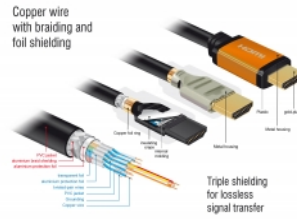

Abbildungen