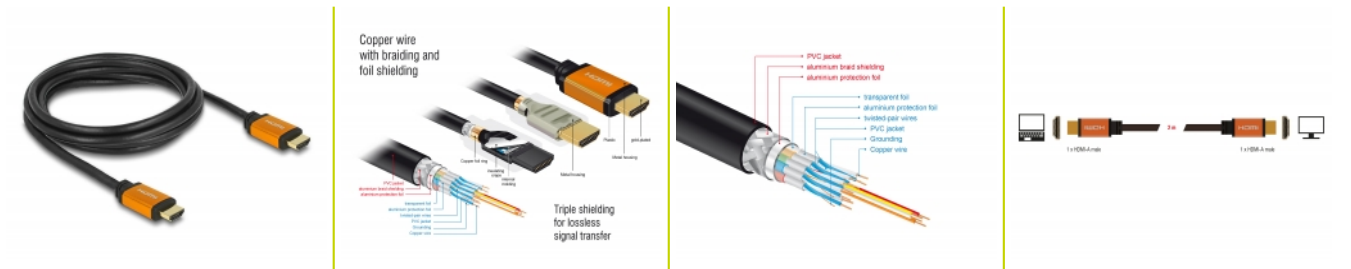

Příslušenství