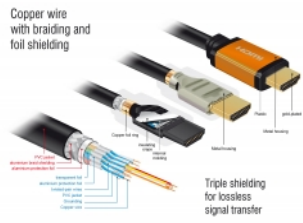

Son parfait avec la compatibilité eARC

Le câble HDMI de Delock est compatible avec Enhanced ARC (eARC). Cela permet aux appareils HDMI comme Blu-ray d'être directement connectés à la télévision. Les signaux audios non compressés sont ensuite transmis directement et sans perte au système audio connecté via le canal de retour audio.

N° produit 85729

EAN: 4043619857296

Pays d'origine: China

Emballage: Retail Box

Détails techniques

- Connecteurs :
 - 1 x HDMI-A mâle 19 broches >
 - 1 x HDMI-A mâle 19 broches
- Section de câble :
 - Ligne de données 30 AWG
 - Ligne d'alimentation 28 AWG
- Diamètre du câble : env. 7,3 mm

- Conducteur en cuivre
- Câble à triple blindage
- Contacts plaqués or
- Transfert de signaux audio et vidéo
- Débit de données jusqu'à 48 Gbps
- Résolution jusqu'à:
 - 7680 x 4320 @ 60 Hz
 - 5120 x 2880 @ 120 Hz
 - 3840 x 2160 @ 240 Hz(selon le système et le matériel connecté)
- Prise en charge 3D: jusqu'à 3840 x 2160 @ 120 Hz (selon le système et le matériel connecté)
- Prend en charge le format cinéma 21:9
- Prend en charge la 3D HFR (Haute fréquence d'image) 1080p
- Compatible avec échantillonnage de couleur en format 4:4:4, 4:2:2 et 4:2:0
- Prend en charge Display Stream Compression 1.2 (DSC)
- Prend en charge Dolby® Vision
- Prend en charge Dynamic HDR
- Prend en charge Game Mode VRR
- Prend en charge eARC
- Jusqu'à 32 canaux audio pour les haut-parleurs
- Taux d'échantillonnage audio jusqu'à 1536 kHz
- Supporte Dolby® TrueHD et DTS-HD Master Audio™
- Prend en charge l'ajustement dynamique de la synchronisation labiale sur les décalages audio / vidéo
- Prend en charge les commandes de contrôle CEC 2.0
- Couleur : noir / couleur dorée
- Longueur, cordon incl. (L) : env. 2 m

Configuration système requise

- Une interface HDMI libre

Contenu de l'emballage

- Câble HDMI haute vitesse

Image

General

Spécifications techniques:	High Speed HDMI with Ethernet Dolby® Vision Dynamic HDR
----------------------------	---