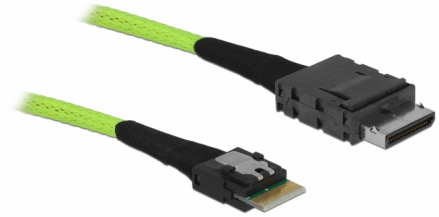

Delock Cable OCuLink PCIe SFF-8611 > Slim SAS SFF-8654 1 m

Description

Ce câble OCuLink de Delock peut être utilisé pour connecter des périphériques internes, tels qu'un fond de panier avec connecteur Slim SAS SFF-8654, à un contrôleur avec connecteur OCuLink SFF-8611.

1 m

N° produit 85755

EAN: 4043619857555

Pays d'origine: Taiwan, Republic of China

Emballage: Sac polyvalent à fermeture éclair

Détails techniques

- Connecteurs :
 - 1 x OCuLink SFF-8611 mâle >
 - 1 x Slim SAS SFF-8654 4i mâle
- Débit de données jusqu'à 32 Gbps
- Jauge de câble : 33 AWG
- Longueur du câble : env. 1 m

Configuration système requise

- Une interface OCuLink libre

Contenu de l'emballage

- Câble OCuLink

Interface

Connecteur 1:	1 x OcuLink SFF-8611 male
Connecteur 2:	1 x Slim SAS SFF-8654 4i mâle

Technical characteristics

Débit de données:	up to 32 Gbps
-------------------	---------------

Physical characteristics

Conductor gauge:	33 AWG
Longueur:	1 m