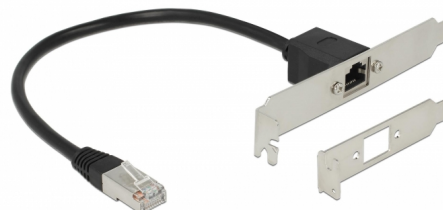

Delock Prodlužovací síťový kabel RJ45, Cat. 5e, 30 cm, se standardní a Low Profile záslepkou slotu

Popis

Tento kabel umožňuje prodloužení síťového připojení a lze jej používat k připojování různých zařízení. Pomocí slotových záslepek jež jsou součástí dodávky lze na vnější stranu vyvést stávající vnitřní zásuvku RJ45.

Číslo produktu 85803

EAN: 4043619858033

Země původu: Taiwan,
Republic of China

Balení: Plastová taška se
zipem

Technické detaily

- Konektor:
 - 1 x RJ45 samec
 - 1 x RJ45 samice
- Cat.5e specifikace
- Nestíněný (F/UTP)
- Rozměr šroubku: 25 mm
- Průřez kabelu: 26 AWG
- Délka včetně konektorů cca. 30 cm

Systémové požadavky

- Volný port RJ45

Obsah balení

- Prodlužovací kabel
- Standardní záslepka
- Low profile záslepka

Příslušenství

General

Specifikace:	Cat. 5e
--------------	---------

Interface

Konektor 1:	1 x RJ45 samice
Konektor 2:	1 x RJ45 samec

Physical characteristics

Conductor gauge:	26 AWG
Rozměr šroubku:	25 mm
Shielding:	F/UTP
Délka:	30 cm