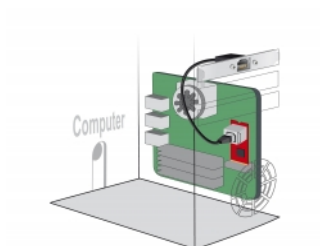

Delock Prodlužovací síťový kabel RJ45, Cat. 5e, 30 cm, se standardní a Low Profile záslepkou slotu

Popis

Tento kabel umožňuje prodloužení síťového připojení a lze jej používat k připojování různých zařízení. Pomocí slotových záslepek jež jsou součástí dodávky lze na vnější stranu vyvést stávající vnitřní zásuvku RJ45.

Číslo produktu 85803

EAN: 4043619858033

Země původu: Taiwan,
Republic of China

Balení: Plastová taška se
zipem

Technické detaily

- Konektor:
 - 1 x RJ45 samec
 - 1 x RJ45 samice
- Cat.5e specifikace
- Nestíněný (F/UTP)
- Rozměr šroubku: 25 mm
- Průřez kabelu: 26 AWG
- Délka včetně konektorů cca. 30 cm

Systémové požadavky

- Volný port RJ45

Obsah balení

- Prodlužovací kabel
- Standardní záslepka
- Low profile záslepka

Příslušenství

General

Specifikace:	Cat. 5e
--------------	---------

Interface

Konektor 1:	1 x RJ45 samice
Konektor 2:	1 x RJ45 samec

Physical characteristics

Conductor gauge:	26 AWG
Rozměr šroubku:	25 mm
Shielding:	F/UTP
Délka:	30 cm