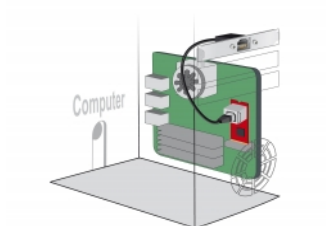

Delock Kabel sieciowy Cable RJ45 Cat.5e 30 cm ze standardowym i obniżonym śledziem.

Opis

Kabel umożliwia rozszerzenie sieci i można podłączać do różnych urządzeń. Za pomocą śledzi wewnętrzne gniazdo RJ45 może zostać wystawione na zewnątrz.

Numer artykułu 85803

EAN: 4043619858033

Kraj pochodzenia:
Taiwan, Republic of
China

Opakowanie: Torba na
zamek błyskawiczny

Szczegóły techniczne

- Złącze:
 - 1 x RJ45 męski
 - 1 x RJ45 żeńskie
- Specyfikacja Cat.5e
- Nieekranowany (F/UTP)
- Długość śrubek: 25 mm
- Rodzaj kabla: 26 AWG
- Długość ze złączami: ok. 30 cm

Wymagania systemowe

- Wolny port RJ45

Zawartość opakowania

- Przedłużacz
- Standardowe gniazdo zewnętrzne na śledziu
- Niskoprofilowa obudowa gniazdz

Zdjęcia

General

Specyfikacja :	Cat. 5e
----------------	---------

Interface

Złącze 1:	1 x RJ45 żeńskie
Złącze 2:	1 x RJ45 męski

Physical characteristics

Conductor gauge:	26 AWG
Długość śrubek:	25 mm
Shielding:	F/UTP
Długość:	30 cm