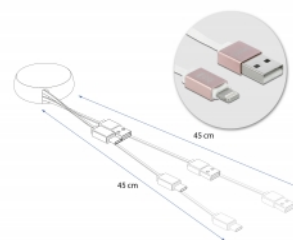

- Komputer osobisty lub laptop z wolnym portem USB Typ-A

Zawartość opakowania

- Kabel

Zdjęcia