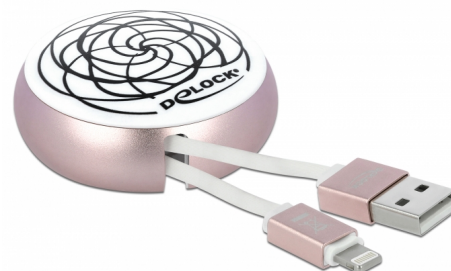

Delock Kabel na szpuli USB Typ-A do Lightning™ biały/ różowy

Opis

Praktyczny, skracalny kabel Delock można podłączyć do PC albo laptopa przez port USB-A i wykorzystać do przesyłu danych oraz ładowania podłączonych urządzeń.

Przydatny towarzysz

Dzięki niewielkim rozmiarom kabel jest bardzo przydatny w podróży i zawsze dostępny. Splątania unika się dzięki mechanizmowi nawijania.

Elastyczny

Kabel można wyciągać w pięciu etapach uzyskując łącza różnej długości zgodnie z potrzebami.

Numer artykułu 85817

EAN: 4043619858170

Kraj pochodzenia: China

Opakowanie: Retail Box

Szczegóły techniczne

- Złącze:
  - 1 x USB 2.0 Typ-A męski >
  - 1 x 8-pinowe złącze męskie Apple Lightning™
- Maksymalny prąd wyjściowy: 2,1 A
- Napięcie: maks. 5 V
- Średnica kabla:
  - linia danych 28 AWG
  - linia zasilania 24 AWG
- Płaski przewód
- Złącze w metalowej obudowie
- Kolor: biały / różowa
- Rozmiary obudowy (GxW): ok. 5,6 x 2,3 cm
- Długość ze złączami: ok. 92 cm (w tym obudowa)
  - Kabel USB-A Host-ok. 46 cm
  - Kabel Lightning ok. 46 cm

Wymagania systemowe