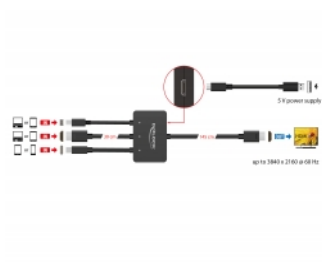

Systemové požadavky

- Android 8.0 nebo vyšší
- Chrome OS 72.0 nebo vyšší
- iPad Pro (2018)
- Linux Kernel 4.3 nebo vyšší
- Mac OS 10.9.5 nebo vyšší
- Windows 7/7-64/8.1/8.1-64/10/10-64
- Zařízení s volným portem USB Type-C™ a DisplayPort alternativní mód nebo volný port Thunderbolt™ 3 nebo
- Volný port HDMI samice nebo
- Volný port mini DisplayPort samice

Obsah balení

- Kabelový adaptér
- USB napájecí kabel, délka: cca. 0,5 m
- Uživatelská příručka

Příslušenství