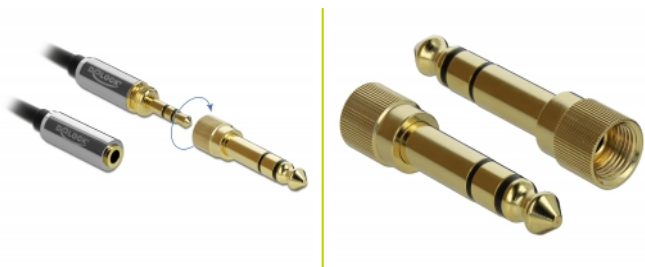

Delock Spiralny przedłużacz kabla Stereo Jack 3,5 mm. 3 piny; męski z przejściówką nakręcaną 6,35 mm, 2 m

Opis

Kabel Delock stereo 3.5 mm umożliwia wydłużenie połączenia 3,5 m bądź 6,35 mm. Załączony adapter stereo można nakręcić na złącze męskie 3,5 mm; obsługuje trwałe łącze. Zatem, kabel może być wykorzystywany do łączenia urządzeń audio z interfejsem 6,35 mm.

Kraj pochodzenia: China

Opakowanie: Torba na zamek błyskawiczny

Szczegóły techniczne

- Złącze:
 - 1 x 3-pinowy, stereofoniczny jack męski 3,5 mm >
 - 1 x 3-pinowe żeńskie złącze jack stereo 3,5 mm
- Adapter nakręcany 6,35 mm stereo męski na 3,5 mm stereo żeński
- Śrubą-nakrętką: M8 x 0,75
- Typ kabla: kabel spiralny
- Rodzaj kabla: 28 AWG
- Pozłacane złącze
- Złącze w metalowej obudowie
- Kolor: czarny
- Długość ze złączami: ok. 2 m

Wymagania systemowe

- Wolny port żeński 3,5 mm lub 6,35 mm

Zawartość opakowania

- Kabel z wtyczkami stereo
- Adapter nakręcany

Zdjęcia

Interface

złącze :	1 x 3-pinowy, stereofoniczny jack męski 3,5 mm
Złącze 1:	1 x 3-pinowe żeńskie złącze jack stereo 3,5 mm

Physical characteristics

Cable category:	Kabel spiralny
Cable length incl. connector:	2 m
Wykończenie pinów:	pozlacane
Conductor gauge:	28 AWG
Typ śrubek:	Śrubą-nakrętką: M8 x 0,75
Kolor:	czarny