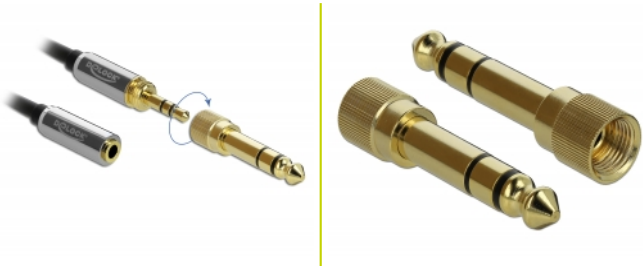

Contenido del paquete

- Cable de estéreo
- Adaptador de tornillo

Image