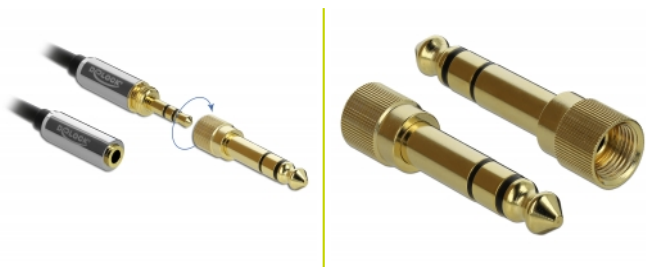

Delock Spiralny przedłużacz kabla Stereo Jack 3,5 mm. 3 piny; męski z przejściówką nakręcaną 6,35 mm, 3 m

Opis

Kabel Delock stereo 3.5 mm umożliwia wydłużenie połączenia 3,5 m bądź 6,35 mm. Załączony adapter stereo można nakręcić na złącze męskie 3,5 mm; obsługuje trwałe łącze. Zatem, kabel może być wykorzystywany do łączenia urządzeń audio z interfejsem 6,35 mm.

Kraj pochodzenia: China

Opakowanie: Torba na zamek błyskawiczny

Szczegóły techniczne

- Złącze:
 - 1 x 3-pinowy, stereofoniczny jack męski 3,5 mm >
 - 1 x 3-pinowe żeńskie złącze jack stereo 3,5 mm
- Adapter nakręcany 6,35 mm stereo męski na 3,5 mm stereo żeński
- Śrubą-nakrętką: M8 x 0,75
- Typ kabla: kabel spiralny
- Rodzaj kabla: 28 AWG
- Pozłacane złącze
- Złącze w metalowej obudowie
- Kolor: czarny
- Długość ze złączami: ok. 3 m

Wymagania systemowe

- Wolny port żeński 3,5 mm lub 6,35 mm

Zawartość opakowania

- Kabel z wtyczkami stereo
- Adapter nakręcany

Zdjęcia

Interface

złącze :	1 x 3-pinowy, stereofoniczny jack męski 3,5 mm
Złącze 1:	1 x 3-pinowe żeńskie złącze jack stereo 3,5 mm

Physical characteristics

Cable category:	Kabel spiralny
Cable length incl. connector:	3 m
Wykończenie pinów:	pozlacane
Conductor gauge:	28 AWG
Typ śrubek:	Śrubą-nakrętką: M8 x 0,75
Kolor:	czarny