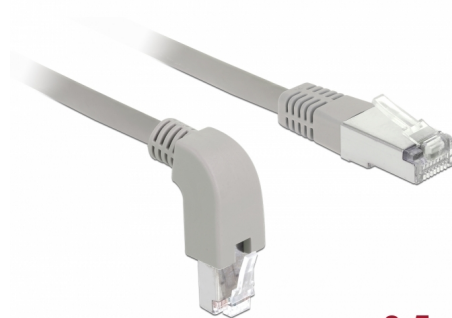

Delock Síťový kabel RJ45 Cat.6A S/FTP pravoúhlý dolů / přímý 0,5 m

Popis

Tento síťový kabel od Delocku může být použit pro připojení různých síťových zařízení, např. NIC ke switchi nebo patch panelu. Pravoúhlý konektor umožňuje prostorově úspornou instalaci v těsných prostorách za spotřebiči nebo v síťových rozvaděčích.

0,5 m

Číslo produktu 85873

EAN: 4043619858736

Země původu: China

Balení: Plastová taška se zipem

Technické detaily

- Konektor:
 - 1 x RJ45 samec pravoúhlý dolů >
 - 1 x RJ45 samec přímý
- 1:1 spojení
- Cat.6A specifikace
- S/FTP
- Měděný kabel
- Průřez kabelu: 26 AWG
- LS0H (bez halogenů)
- Barva: šedá
- Průměr kabelu: cca. 5,8 mm
- Délka kabelu: cca. 0,5 m

Systemové požadavky

- Volný port RJ45 samice

Obsah balení

- Patch kabel

Příslušenství

General

Specifikace:	Cat. 6A
--------------	---------

Interface

Konektor 1:	1 x RJ45 samec
Konektor 2:	1 x RJ45 samec

Physical characteristics

Cable length incl. connector:	0,5 m
Conductor material:	měď
Conductor gauge:	26 AWG
Shielding:	S/FTP
Barva:	šedá