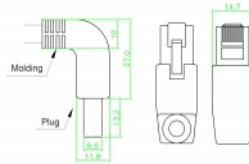

Delock Síťový kabel RJ45 Cat.6A S/FTP pravoúhlý dolů / přímý 0,5 m

Popis

Tento síťový kabel od Delocku může být použit pro připojení různých síťových zařízení, např. NIC ke switchi nebo patch panelu. Pravoúhlý konektor umožňuje prostorově úspornou instalaci v těsných prostorách za spotřebiči nebo v síťových rozvaděčích.

0,5 m

Číslo produktu 85873

EAN: 4043619858736

Země původu: China

Balení: Plastová taška se zipem

Technické detaily

- Konektor:
 - 1 x RJ45 samec pravoúhlý dolů >
 - 1 x RJ45 samec přímý
- 1:1 spojení
- Cat.6A specifikace
- S/FTP
- Měděný kabel
- Průřez kabelu: 26 AWG
- LS0H (bez halogenů)
- Barva: šedá
- Průměr kabelu: cca. 5,8 mm
- Délka kabelu: cca. 0,5 m

Systemové požadavky

- Volný port RJ45 samice

Obsah balení

- Patch kabel

Příslušenství

General

Specifikace:	Cat. 6A
--------------	---------

Interface

Konektor 1:	1 x RJ45 samec
Konektor 2:	1 x RJ45 samec

Physical characteristics

Cable length incl. connector:	0,5 m
Conductor material:	měď
Conductor gauge:	26 AWG
Shielding:	S/FTP
Barva:	šedá