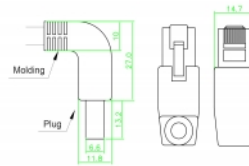

Delock Síťový kabel RJ45 Cat.6A S/FTP pravoúhlý dolů / přímý 1 m

Popis

Tento síťový kabel od Delocku může být použit pro připojení různých síťových zařízení, např. NIC ke switchi nebo patch panelu. Pravoúhlý konektor umožňuje prostorově úspornou instalaci v těsných prostorech za spotřebiči nebo v síťových rozvaděčích.

1 m

Číslo produktu 85874

EAN: 4043619858743

Země původu: China

Balení: Plastová taška se zipem

Technické detaily

- Konektor:
 - 1 x RJ45 samec pravoúhlý dolů >
 - 1 x RJ45 samec přímý
- 1:1 spojení
- Cat.6A specifikace
- S/FTP
- Měděný kabel
- Průřez kabelu: 26 AWG
- LS0H (bez halogenů)
- Barva: šedá
- Průměr kabelu: cca. 5,8 mm
- Délka kabelu: cca. 1 m

Systemové požadavky

- Volný port RJ45 samice

Obsah balení

- Patch kabel

Příslušenství

General

Specifikace:	Cat. 6A
--------------	---------

Interface

Konektor 1:	1 x RJ45 samec
Konektor 2:	1 x RJ45 samec

Physical characteristics

Cable length incl. connector:	1 m
Conductor material:	měď
Conductor gauge:	26 AWG
Shielding:	S/FTP
Barva:	šedá