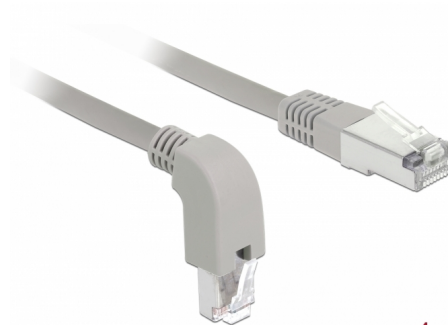

Delock Síťový kabel RJ45 Cat.6A S/FTP pravoúhlý dolů / přímý 1 m

Popis

Tento síťový kabel od Delocku může být použit pro připojení různých síťových zařízení, např. NIC ke switchi nebo patch panelu. Pravoúhlý konektor umožňuje prostorově úspornou instalaci v těsných prostorech za spotřebiči nebo v síťových rozvaděčích.

1 m

Číslo produktu 85874

EAN: 4043619858743

Země původu: China

Balení: Plastová taška se zipem

Technické detaily

- Konektor:
 - 1 x RJ45 samec pravoúhlý dolů >
 - 1 x RJ45 samec přímý
- 1:1 spojení
- Cat.6A specifikace
- S/FTP
- Měděný kabel
- Průřez kabelu: 26 AWG
- LS0H (bez halogenů)
- Barva: šedá
- Průměr kabelu: cca. 5,8 mm
- Délka kabelu: cca. 1 m

Systemové požadavky

- Volný port RJ45 samice

Obsah balení

- Patch kabel

Příslušenství

General

Specifikace:	Cat. 6A
--------------	---------

Interface

Konektor 1:	1 x RJ45 samec
Konektor 2:	1 x RJ45 samec

Physical characteristics

Cable length incl. connector:	1 m
Conductor material:	měď
Conductor gauge:	26 AWG
Shielding:	S/FTP
Barva:	šedá