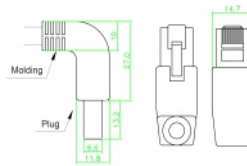

Delock Síťový kabel RJ45 Cat.6A S/FTP pravoúhlý dolů / přímý 2 m

Popis

Tento síťový kabel od Delocku může být použit pro připojení různých síťových zařízení, např. NIC ke switchi nebo patch panelu. Pravoúhlý konektor umožňuje prostorově úspornou instalaci v těsných prostorách za spotřebiči nebo v síťových rozvaděčích.

2 m

Číslo produktu 85875

EAN: 4043619858750

Země původu: China

Balení: Plastová taška se zipem

Technické detaily

- Konektor:
 - 1 x RJ45 samec pravoúhlý dolů >
 - 1 x RJ45 samec přímý
- 1:1 spojení
- Cat.6A specifikace
- S/FTP
- Měděný kabel
- Průřez kabelu: 26 AWG
- LS0H (bez halogenů)
- Barva: šedá
- Průměr kabelu: cca. 5,8 mm
- Délka kabelu: cca. 2 m

Systemové požadavky

- Volný port RJ45 samice

Obsah balení

- Patch kabel

Příslušenství

General

Specifikace:	Cat. 6A
--------------	---------

Interface

Konektor 1:	1 x RJ45 samec
Konektor 2:	1 x RJ45 samec

Physical characteristics

Cable length incl. connector:	2 m
Conductor material:	měď
Conductor gauge:	26 AWG
Shielding:	S/FTP
Barva:	šedá