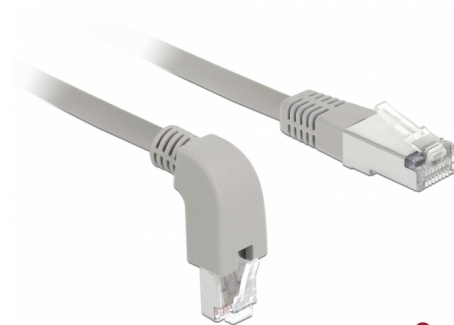

Delock Síťový kabel RJ45 Cat.6A S/FTP pravoúhlý dolů / přímý 2 m

Popis

Tento síťový kabel od Delocku může být použit pro připojení různých síťových zařízení, např. NIC ke switchi nebo patch panelu. Pravoúhlý konektor umožňuje prostorově úspornou instalaci v těsných prostorách za spotřebiči nebo v síťových rozvaděčích.

2 m

Číslo produktu 85875

EAN: 4043619858750

Země původu: China

Balení: Plastová taška se zipem

Technické detaily

- Konektor:
 - 1 x RJ45 samec pravoúhlý dolů >
 - 1 x RJ45 samec přímý
- 1:1 spojení
- Cat.6A specifikace
- S/FTP
- Měděný kabel
- Průřez kabelu: 26 AWG
- LS0H (bez halogenů)
- Barva: šedá
- Průměr kabelu: cca. 5,8 mm
- Délka kabelu: cca. 2 m

Systemové požadavky

- Volný port RJ45 samice

Obsah balení

- Patch kabel

Příslušenství

General

Specifikace:	Cat. 6A
--------------	---------

Interface

Konektor 1:	1 x RJ45 samec
Konektor 2:	1 x RJ45 samec

Physical characteristics

Cable length incl. connector:	2 m
Conductor material:	měď
Conductor gauge:	26 AWG
Shielding:	S/FTP
Barva:	šedá