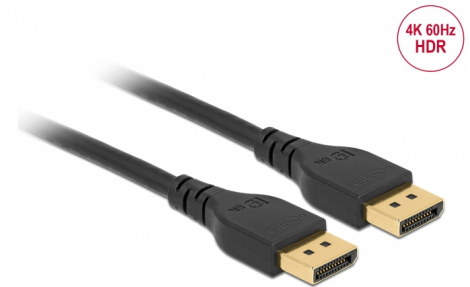

# Delock Câble DisplayPort 1.2 4K 60 Hz 5 m sans verrou

## Description

Ce câble DisplayPort de Delock peut être utilisé pour connecter des appareils ayant une interface DisplayPort, ex. écrans, projecteurs ou télévisions, à un PC ou un laptop. Le câble triple blindé est compatible pour une résolution Ultra HD (4K à 60 Hz) et il est compatible en retour au Full-HD 1080p.

### Prise mince

Parce qu'il n'y a pas de verrou, les prises sont un peu plus minces que les prises DisplayPort standards, ainsi, plusieurs ports peuvent être utilisés simultanément. En outre, les prises peuvent être enlevées des ports DisplayPort difficiles d'accès, par exemple, à l'arrière d'un moniteur.

## Détails techniques

- Connecteurs :
  - 1 x DisplayPort mâle >
  - 1 x DisplayPort mâle
- Spécification DisplayPort 1.2
- Broche 20 non connectée
- Jauge de câble : 30 AWG
- Diamètre du câble : env. 7,5 mm
- Conducteur en cuivre
- Câble à triple blindage
- Contacts plaqués or
- Transfert de signaux audio et vidéo
- Débit de données jusqu'à 21,6 Gbps
- Résolution jusqu'à 3840 x 2160 @ 60 Hz (selon le système et le matériel connecté)
- Prend en charge HDR
- Prend en charge HDCP 1.4 et 2.2
- Compatible avec échantillonnage de couleur en format 4:4:4, 4:2:2 et 4:2:0
- Couleur : noir
- Longueur, cordon incl.: env. 5 m