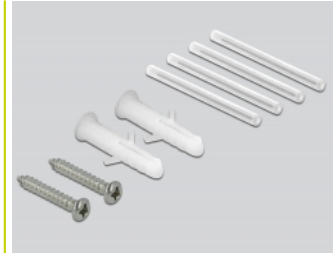

- 4 x Trubice smršťující se s teplem
- 2 x šroubky
- 2 x hmoždinky

Příslušenství