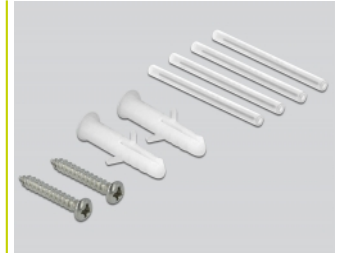

Delock LWL Anschlussdose für Hutschiene 4 x SC Simplex oder LC Duplex

Beschreibung

Mit dieser LWL Anschlussdose von Delock können bis zu vier SC Simplex oder LC Duplex Glasfaserkabel aufgenommen werden. Die Anschlussdose hat Montageöffnungen zur Befestigung an Unterputz- und Hohlwand Dosen. Durch die integrierten Clipse ist die Montage auf 35 mm Hutschienen sowohl horizontal als auch vertikal möglich.

Artikel-Nr. 85921

EAN: 4043619859214

Ursprungsland: China

Verpackung: White Box

Technische Daten

- Glasfaser Anschlussdose für FTTH Anwendungen
- 4 Steckplätze für SC Simplex oder LC Duplex Kupplungen
- Hutschienenbefestigung: 35 mm
- Wandmontage:
 - 2 x Befestigungslöcher
 - Befestigungsl Lochdurchmesser: 7 mm
 - Lochabstand: ca. 60 mm
- Abdeckung mit Beschriftungsfeld
- Schutzklappe
- Farbe: weiß
- Material: ABS
- Maße (LxBxH): ca. 80 x 80 x 29 mm

Packungsinhalt

- LWL Anschlussdose
- 4 x SC Simplex Kupplung mit Laserschutzklappe

- 4 x Schrumpfschlauch
- 2 x Schraube
- 2 x Dübel

Abbildungen

Allgemein

Montageart:	Hutschienenbefestigung: 35 mm
-------------	-------------------------------

Physikalische Eigenschaften

Material:	ABS
Länge:	80 mm
Breite:	80 mm
Höhe:	29 mm
Farbe:	weiß