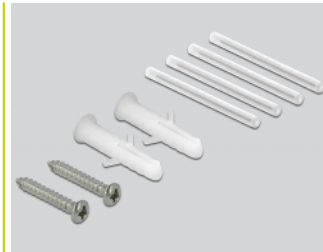

Delock Caja de conexión de fibra óptica para carril DIN 4 x SC Simplex o LC Duplex

Descripción

Esta caja de empalmes de fibra óptica de Delock puede alojar hasta cuatro cables de fibra óptica SC Simplex o LC Duplex. La caja de conexión tiene aberturas de montaje para la fijación a cajas empotradas y cajas de pared de cavidad. Los clips integrados permiten el montaje en carriles DIN de 35 mm horizontal y verticalmente.

Número de elemento 85921

EAN: 4043619859214

Pais de origen: China

Paquete: White Box

Detalles técnicos

- Caja de conexión de fibra óptica para aplicaciones FTTH
- 4 ranuras para acoplamientos SC Simplex o LC Duplex
- Montaje en carril DIN: 35 mm
- Montaje en pared:
 - 2 orificios de montaje
 - Diámetro del orificio de montaje: 7 mm
 - Avance del orificio del tornillo: 60 mm aproximadamente
- Tapa con grifo de etiqueta
- Cubierta protectora
- Color: blanco
- Material: ABS
- Dimensiones (LxANxAL): aprox. 80 x 80 x 29 mm

Contenido del paquete

- Caja de conexión de fibra óptica
- 4 x acoplador SC Simplex con protección láser flip

- 4 x Tubo termorretráctil
- 2 x tornillo
- 2 x clavija

Image

General

Mounting type:	Montaje en carril DIN: 35 mm
----------------	------------------------------

Physical characteristics

Material:	ABS
Longitud:	80 mm
Width:	80 mm
Height:	29 mm
Color:	blanco