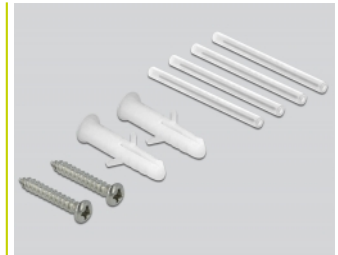

Delock Boitier de connexion de la fibre optique pour rail DIN 4 x SC Simplex ou LC Duplex

Description

Ce boîtier de connexion de fibre optique de Delock peut recevoir quatre câbles de fibre optique SC Simplex ou LC Duplex. Le boîtier de connexion est muni d'ouvertures de montage pour le fixer aux boîtiers montés sur le mur ou encastrés. Les clips intégrés permettent le montage sur des rails DIN 35 mm horizontalement ou verticalement.

N° produit 85921

EAN: 4043619859214

Pays d'origine: China

Emballage: White Box

Détails techniques

- Boîtier de connexion de fibre optique pour applications FTTH
- 4 fentes pour couplage SC Simplex ou LC Duplex
- Montage sur rail DIN : 35 mm
- Montage mural :
 - 2 orifices de montage
 - Diamètre d'orifice de montage : 7 mm
 - Pas du trou de vis : env. 60 mm
- Couvercle avec étiquette collante
- Abattant de protection
- Couleur : blanc
- Matériel : ABS
- Dimensions (LxlxH) : env. 80 x 80 x 29 mm

Contenu de l'emballage

- Boîtier de connexion de fibre optique
- 4 x coupleurs SC Simplex avec abattant de protection laser

- 4 x Gaine thermorétractable
- 2 x vis
- 2 x chevilles

Image

General

Mounting type:	Montage sur rail DIN : 35 mm
----------------	------------------------------

Physical characteristics

Matériaux:	ABS
Longueur:	80 mm
Width:	80 mm
Height:	29 mm
Couleur:	blanc