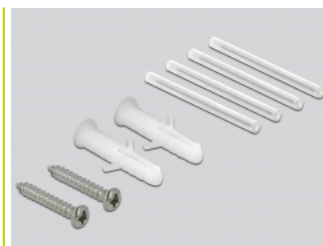

Delock Łącznica światłowodowa na szynie DIN Rail 4 x SC Simplex lub LC Duplex

Opis

Skrzynka łączeniowa światłowodowa Delock przyjmuje do czterech kabli SC Simplex lub czterech LC Duplex. Skrzynka ma otwory montażowe do mocowania na ścianie lub we wnękach. Gotowe zaciski pozwalają na pionowy bądź poziomy montaż na szynie DIN 35 mm.

Numer artykułu 85921

EAN: 4043619859214

Kraj pochodzenia: China

Opakowanie: White Box

Szczegóły techniczne

- Łącznica światłowodowa do zastosowań FTTH
- 4 sloty do połączeń SC Simplex lub LC Duplex
- Montaż na szynie DIN 35 mm
- Montaż naścienny:
 - 2 x otwory montażowe
 - Średnica otworu montażowego: 7 mm
 - Wysokość otworu na śrubkę: ok. 60 mm
- Osłona z oznaczeniami
- Zatrask zabezpieczający
- Kolor: biały
- Materiał: ABS
- Wymiary (DxSxW): ok. 80 x 80 x 29 mm

Zawartość opakowania

- Łącznica światłowodowa
- 4 x złącza SC Simplex z zabezpieczeniem lasera

- 4 x Rurka termokurczliwa
- 2 x śruby
- 2 x szpilka

Zdjęcia

General

Mounting type:	Montaż na szynie DIN 35 mm
----------------	----------------------------

Physical characteristics

Materiał:	ABS
Długość:	80 mm
Width:	80 mm
Height:	29 mm
Kolor:	biały