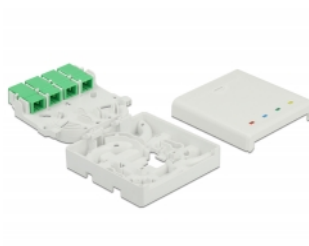

Delock Łącznica światłowodowa na szynie DIN Rail 4 x SC Simplex lub LC Duplex

Opis

Skrzynka łączeniowa światłowodowa Delock przyjmuje do czterech kabli SC Simplex lub czterech LC Duplex. Skrzynka ma otwory montażowe do mocowania na ścianie lub we wnękach. Gotowe zaciski pozwalają na pionowy bądź poziomy montaż na szynie DIN 35 mm.

Numer artykułu 85921

EAN: 4043619859214

Kraj pochodzenia: China

Opakowanie: White Box

Szczegóły techniczne

- Łącznica światłowodowa do zastosowań FTTH
- 4 sloty do połączeń SC Simplex lub LC Duplex
- Montaż na szynie DIN 35 mm
- Montaż naścienny:
 - 2 x otwory montażowe
 - Średnica otworu montażowego: 7 mm
 - Wysokość otworu na śrubkę: ok. 60 mm
- Osłona z oznaczeniami
- Zatrask zabezpieczający
- Kolor: biały
- Materiał: ABS
- Wymiary (DxSxW): ok. 80 x 80 x 29 mm

Zawartość opakowania

- Łącznica światłowodowa
- 4 x złącza SC Simplex z zabezpieczeniem lasera

- 4 x Rurka termokurczliwa
- 2 x śruby
- 2 x szpilka

Zdjęcia

General

Mounting type:	Montaż na szynie DIN 35 mm
----------------	----------------------------

Physical characteristics

Materiał:	ABS
Długość:	80 mm
Width:	80 mm
Height:	29 mm
Kolor:	biały