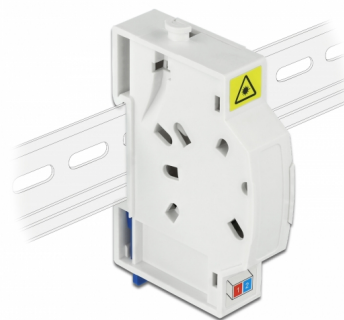

Delock Optická spojovací krabice pro DIN lištu, 2 x SC Simplex nebo LC Duplex

Popis

Tato propojovací krabice optických vláken značky Delock pojme až dva optické kabely SC Simplex nebo LC Duplex. Integrované přichytky umožňují montáž na kolejnice DIN rozměru 35 mm.

Číslo produktu 85922

EAN: 4043619859221

Země původu: China

Balení: White Box

Technické detaily

- Optická spojovací skříň pro aplikace FTTH
- 2 sloty pro spojky SC Simplex nebo LC Duplex
- DIN montážní lišta: 35 mm
- Ochranná výklopka
- Barva: bílá
- Materiál: ABS
- Rozměry (DxŠxV): cca. 85,0 x 60,5 x 18,5 mm

Obsah balení

- Optická spojovací skříň
- 2 x spojky SC Simplex vazební šlen s ochrannou proti laserovému otočení

Příslušenství

General

| | |
|----------------|---------------------------|
| Mounting type: | DIN montážní lišta: 35 mm |
|----------------|---------------------------|

Physical characteristics

| | |
|-----------|---------|
| Materiál: | ABS |
| Délka: | 85 mm |
| Width: | 60,5 mm |
| Height: | 18,5 mm |
| Barva: | bílá |