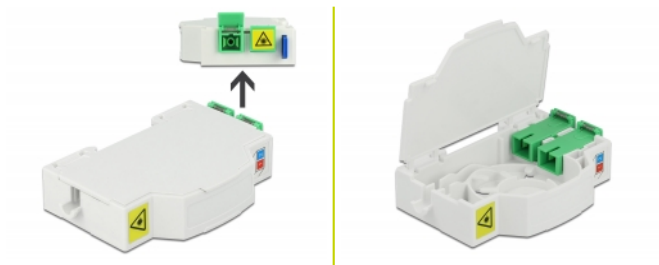

Delock Optická spojovací krabice pro DIN lištu, 2 x SC Simplex nebo LC Duplex

Popis

Tato propojovací krabice optických vláken značky Delock pojme až dva optické kabely SC Simplex nebo LC Duplex. Integrované přichytky umožňují montáž na kolejnice DIN rozměru 35 mm.

Číslo produktu 85922

EAN: 4043619859221

Země původu: China

Balení: White Box

Technické detaily

- Optická spojovací skříň pro aplikace FTTH
- 2 sloty pro spojky SC Simplex nebo LC Duplex
- DIN montážní lišta: 35 mm
- Ochranná výklopka
- Barva: bílá
- Materiál: ABS
- Rozměry (DxŠxV): cca. 85,0 x 60,5 x 18,5 mm

Obsah balení

- Optická spojovací skříň
- 2 x spojky SC Simplex vazební šlen s ochrannou proti laserovému otočení

Příslušenství

General

| | |
|----------------|---------------------------|
| Mounting type: | DIN montážní lišta: 35 mm |
|----------------|---------------------------|