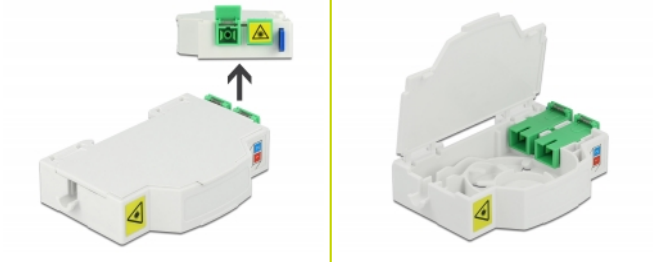

Delock LWL Anschlussdose für Hutschiene 2 x SC Simplex oder LC Duplex

Beschreibung

Mit dieser LWL Anschlussdose von Delock können bis zu zwei SC Simplex oder LC Duplex Glasfaserkabel aufgenommen werden. Durch die integrierten Clipse ist die Montage auf 35 mm Hutschienen möglich.

Artikel-Nr. 85922

EAN: 4043619859221

Ursprungsland: China

Verpackung: White Box

Technische Daten

- Glasfaser Anschlussdose für FTTH Anwendungen
- 2 Steckplätze für SC Simplex oder LC Duplex Kupplungen
- Hutschienenbefestigung: 35 mm
- Schutzklappe
- Farbe: weiß
- Material: ABS
- Maße (LxBxH): ca. 85,0 x 60,5 x 18,5 mm

Packungsinhalt

- LWL Anschlussdose
- 2 x SC Simplex Kupplung mit Laserschutzklappe

Abbildungen

Allgemein

Montageart:	Hutschienenbefestigung: 35 mm
-------------	-------------------------------

Physikalische Eigenschaften

Material:	ABS
Länge:	85 mm
Breite:	60,5 mm
Höhe:	18,5 mm
Farbe:	weiß