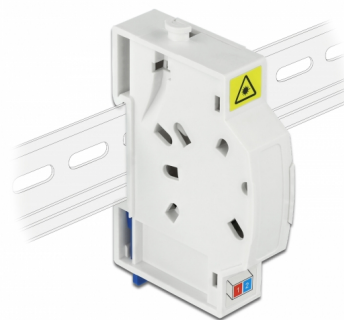

# Delock Caja de conexión de fibra óptica para carril DIN 2 x SC Simplex o LC Duplex

## Descripción

Esta caja de conexiones de fibra óptica de Delock puede acomodar hasta dos cables de fibra óptica SC Simplex o LC Duplex. Los clips integrados permiten el montaje en rieles DIN de 35 mm.

## Detalles técnicos

- Caja de conexión de fibra óptica para aplicaciones FTTH
- 2 ranuras para acoplamientos SC Simplex o LC Duplex
- Montaje en carril DIN: 35 mm
- Cubierta protectora
- Color: blanco
- Material: ABS
- Dimensiones (LxANxAL): aprox. 85,0 x 60,5 x 18,5 mm

## Contenido del paquete

- Caja de conexión de fibra óptica
- 2 x acoplador SC Simplex con protección láser flip