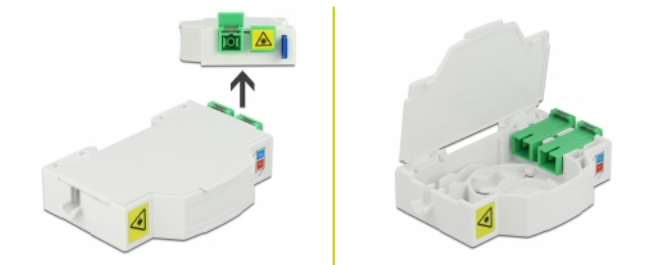

Delock Łącznica światłowodowa na szynie DIN Rail 2 x SC Simplex lub LC Duplex

Opis

Skrzynka łączeniowa światłowodowa Delock przyjmuje do dwu kabli SC Simplex lub LC Duplex. Gotowe zaciski pozwalają na montaż na szynie DIN 35 mm.

Numer artykułu 85922

EAN: 4043619859221

Kraj pochodzenia: China

Opakowanie: White Box

Szczegóły techniczne

- Łącznica światłowodowa do zastosowań FTTH
- 2 sloty do połączeń SC Simplex lub LC Duplex
- Montaż na szynie DIN 35 mm
- Zatrask zabezpieczający
- Kolor: biały
- Materiał: ABS
- Wymiary (DxSxW): ok. 85,0 x 60,5 x 18,5 mm

Zawartość opakowania

- Łącznica światłowodowa
- 2 x złącza SC Simplex z zabezpieczeniem lasera

Zdjęcia

General

Mounting type:	Montaż na szynie DIN 35 mm
----------------	----------------------------

Physical characteristics

Materiał:	ABS
Długość:	85 mm
Width:	60,5 mm
Height:	18,5 mm
Kolor:	biały