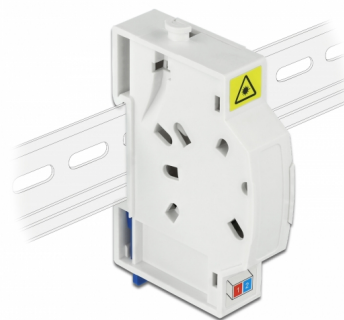

Delock Łącznica światłowodowa na szynie DIN Rail 2 x SC Simplex lub LC Duplex

Opis

Skrzynka łączeniowa światłowodowa Delock przyjmuje do dwu kabli SC Simplex lub LC Duplex. Gotowe zaciski pozwalają na montaż na szynie DIN 35 mm.

Numer artykułu 85922

EAN: 4043619859221

Kraj pochodzenia: China

Opakowanie: White Box

Szczegóły techniczne

- Łącznica światłowodowa do zastosowań FTTH
- 2 sloty do połączeń SC Simplex lub LC Duplex
- Montaż na szynie DIN 35 mm
- Zatrask zabezpieczający
- Kolor: biały
- Materiał: ABS
- Wymiary (DxSxW): ok. 85,0 x 60,5 x 18,5 mm

Zawartość opakowania

- Łącznica światłowodowa
- 2 x złącza SC Simplex z zabezpieczeniem lasera

Zdjęcia

General

Mounting type:	Montaż na szynie DIN 35 mm
----------------	----------------------------

Physical characteristics

Materiał:	ABS
Długość:	85 mm
Width:	60,5 mm
Height:	18,5 mm
Kolor:	biały