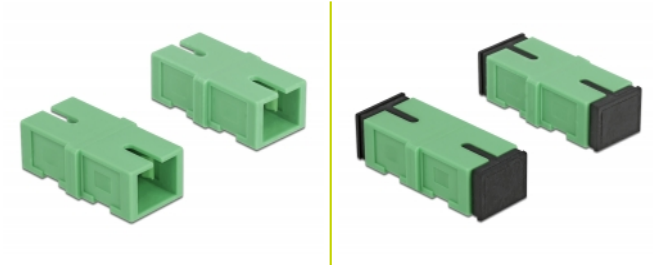

Packungsinhalt

- 4 x SC Simplex Kupplung

Abbildungen