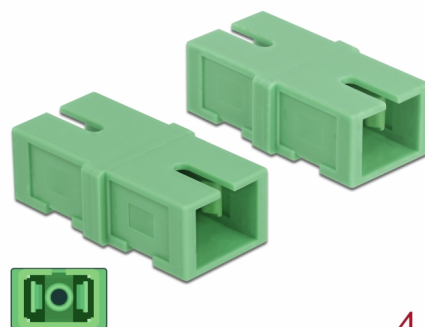

Delock Acoplador de Fibra Óptica SC Simplex hembra a SC Simplex hembra 4 piezas

Descripción

Con este acoplamiento SC Simplex de Delock, dos conectores macho de fibra óptica pueden conectarse fácilmente entre sí. El acoplamiento permite una conexión directa al cable de fibra óptica y es adecuado para un montaje sencillo en cajas de conexión de fibra óptica.

Protección por cubierta antipolvo

El acoplamiento está equipado con una tapa adecuada para proteger la manga del polvo y mantenerla limpia.

Nota

El acoplamiento es adecuado para las cajas de conexión de fibra óptica Delock 85921 y 85922.

4 x

Número de elemento 85923

EAN: 4043619859238

Pais de origen: China

Paquete: Bolsa de plástico con cremallera

Detalles técnicos

- Conectores:
  - 1 x SC sencillo hembra >
  - 1 x SC sencillo hembra
- Para fibra monomodo APC
- Manga de cerámica
- Con tapa para el polvo
- Temperatura de funcionamiento: -20 °C ~ 70 °C
- Material: plástico
- Color: verde
- Dimensiones (LxANxAL): aprox. 31,4 x 14,0 x 9,3 mm

Requisitos del sistema

- Puerto macho SC Simplex disponible