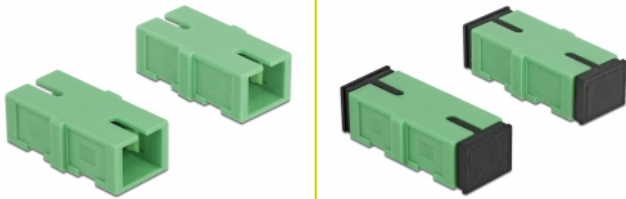

Contenido del paquete

- 4 x acoplador SC Simplex

Image