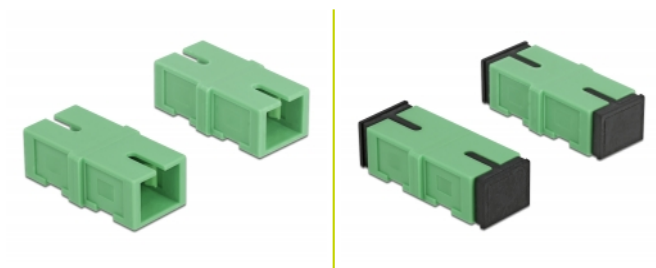

Zawartość opakowania

- 4 x złącza SC Simplex

Zdjęcia