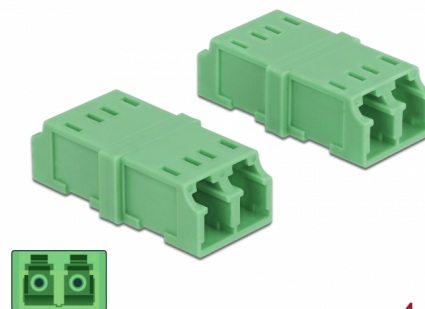

Delock Sprzęg żeński LC Duplex do żeńskiego LC Duplex 4 szt.

Opis

Sprzęg LC Duplex Delock pozwala na łączenie dwu optycznych złączy męskich. Sprzęg pozwala na bezpośrednie połączenie do światłowodu i nadaje się do montowania na optycznych skrzynkach krosowniczych.

Oslona przed pyłem

Sprzęg ma zatyczkę chroniącą tuleję przed pyłem.

Uwaga

Sprzęg nadaje się do optycznych skrzynek krosowniczych Delock 85921 i 85922.

4 x

Numer artykułu 85924

EAN: 4043619859245

Kraj pochodzenia: China

Opakowanie: Torba na zamek błyskawiczny

Szczegóły techniczne

- Złącze:
 - 1 x LC Duplex żeński >
 - 1 x LC Duplex żeński
- Dla światłowodów Jednomodowych APC
- Tuleja ceramiczna
- Z osłoną przeciwkurzową
- Temperatura robocza: -20 °C ~ 70 °C
- Materiał: tworzywo sztuczne
- Kolor: zielony
- Wymiary (DxSxW): ok. 35,6 x 14,8 x 9,3 mm

Temperatura robocza:	-20 °C ~ 70 °C
----------------------	----------------

Physical characteristics

Materiał:	Plastik
Długość:	35,6 mm
Width:	14,8 mm
Height:	9,3 mm
Kolor:	zielony