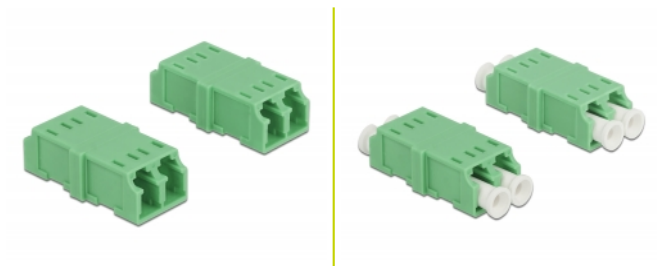

Delock Sprzęg żeński LC Duplex do żeńskiego LC Duplex 4 szt.

Opis

Sprzęg LC Duplex Delock pozwala na łączenie dwu optycznych złączy męskich. Sprzęg pozwala na bezpośrednie połączenie do światłowodu i nadaje się do montowania na optycznych skrzynkach krosowniczych.

Oslona przed pyłem

Sprzęg ma zatyczkę chroniącą tuleję przed pyłem.

Uwaga

Sprzęg nadaje się do optycznych skrzynek krosowniczych Delock 85921 i 85922.

4 x

Numer artykułu 85924

EAN: 4043619859245

Kraj pochodzenia: China

Opakowanie: Torba na zamek błyskawiczny

Szczegóły techniczne

- Złącze:
 - 1 x LC Duplex żeński >
 - 1 x LC Duplex żeński
- Dla światłowodów Jednomodowych APC
- Tuleja ceramiczna
- Z osłoną przeciwkurzową
- Temperatura robocza: -20 °C ~ 70 °C
- Materiał: tworzywo sztuczne
- Kolor: zielony
- Wymiary (DxSxW): ok. 35,6 x 14,8 x 9,3 mm

Wymagania systemowe

- Wolne gniazdo męskie LC Duplex

Zawartość opakowania

- 4 x złącza LC Duplex

Zdjęcia

Interface

Złącze 1:	1 x LC Duplex żeński
Złącze 2:	1 x LC Duplex żeński

Technical characteristics