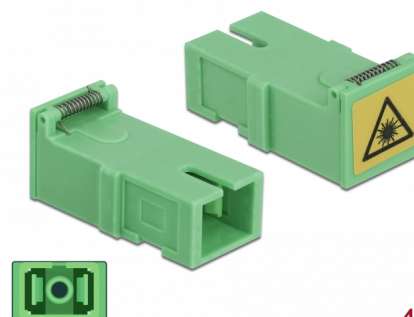

Delock Acoplador con protección láser flip SC Simplex hembra a SC Simplex hembra 4 piezas

Descripción

Con este acoplamiento SC Simplex de Delock, dos conectores macho de fibra óptica pueden conectarse fácilmente entre sí. El acoplamiento permite una conexión directa al cable de fibra óptica y es adecuado para un montaje sencillo en cajas de conexión de fibra óptica.

Nota

El acoplamiento es adecuado para las cajas de conexión de fibra óptica Delock 85921 y 85922.

4 x

Número de elemento 85925

EAN: 4043619859252

Pais de origen: China

Paquete: Bolsa de plástico con cremallera

Detalles técnicos

- Conectores:
 - 1 x SC sencillo hembra >
 - 1 x SC sencillo hembra
- Para fibra monomodo
- Manga de cerámica
- Con una tapa de protección láser y una tapa de protección contra el polvo
- Temperatura de funcionamiento: -20 °C ~ 70 °C
- Material: plástico
- Color: verde
- Dimensiones (LAXANxAL): aprox. 30,4 x 14,8 x 12,3 mm

Requisitos del sistema

- Puerto macho SC Simplex disponible

Contenido del paquete

- 4 x acoplador SC Simplex

Image

Interface

Conector 1:	1 x SC Simplex hembra
Conector 2 :	1 x SC Simplex hembra

Technical characteristics