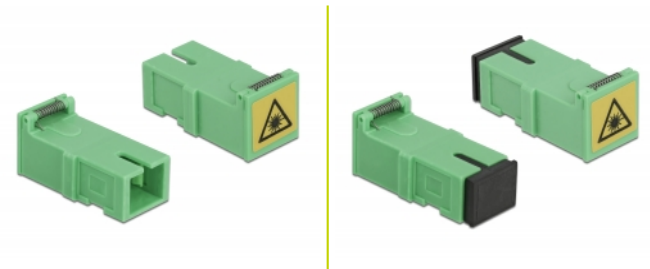

Delock Acoplador con protección láser flip SC Simplex hembra a SC Simplex hembra 4 piezas

Descripción

Con este acoplamiento SC Simplex de Delock, dos conectores macho de fibra óptica pueden conectarse fácilmente entre sí. El acoplamiento permite una conexión directa al cable de fibra óptica y es adecuado para un montaje sencillo en cajas de conexión de fibra óptica.

Nota

El acoplamiento es adecuado para las cajas de conexión de fibra óptica Delock 85921 y 85922.

4 x

Número de elemento 85925

EAN: 4043619859252

Pais de origen: China

Paquete: Bolsa de plástico con cremallera

Detalles técnicos

- Conectores:
 - 1 x SC sencillo hembra >
 - 1 x SC sencillo hembra
- Para fibra monomodo
- Manga de cerámica
- Con una tapa de protección láser y una tapa de protección contra el polvo
- Temperatura de funcionamiento: -20 °C ~ 70 °C
- Material: plástico
- Color: verde
- Dimensiones (LAXANxAL): aprox. 30,4 x 14,8 x 12,3 mm

Requisitos del sistema

- Puerto macho SC Simplex disponible

Contenido del paquete

- 4 x acoplador SC Simplex

Image

Interface

Conector 1:	1 x SC Simplex hembra
Conector 2 :	1 x SC Simplex hembra

Technical characteristics