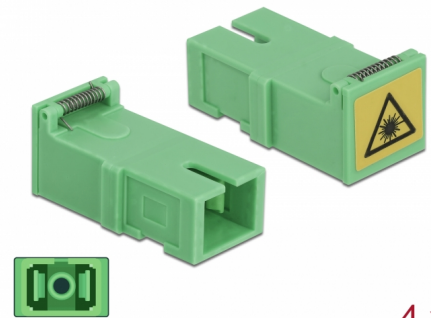

Delock Coupleur avec volet de protection laser SC Simplex femelle à SC Simplex femelle, 4 unités

Description

Avec ce coupleur SC Simplex de Delock, deux connecteurs mâles de fibre optique peuvent se brancher l'un l'autre. Le coupleur permet une connexion directe au câble en fibre optique, et il convient pour le montage simple dans les boîtiers de connexion de fibre optique.

Protection contre la radiation laser

Le volet intégré assure la protection contre la radiation laser.

Protection avec un capot contre la poussière

Le coupleur est muni d'un capot adapté pour protéger le manchon contre la poussière et le garder propre.

Note

Le coupleur convient pour les boîtiers Delock 85921 et 85922 de connexion de fibre optique.

4 x

N° produit 85925

EAN: 4043619859252

Pays d'origine: China

Emballage: Sac polyvalent à fermeture éclair

Détails techniques

- Connecteurs :
 - 1 x SC Simplex femelle >
 - 1 x SC Simplex femelle
- Pour fibre mode unique
- Manchon en céramique
- Avec un volet de protection laser et un capot de protection contre la poussière
- Température de fonctionnement : -20 °C ~ 70 °C
- Matériaux : plastique
- Couleur : vert
- Dimensions (LxlxH) : env. 30,4 x 14,8 x 12,3 mm