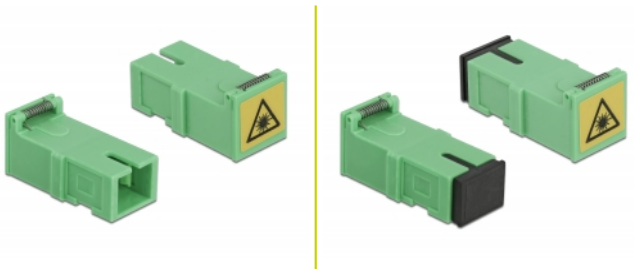

Contenu de l'emballage

- 4 x coupleurs SC Simplex

Image