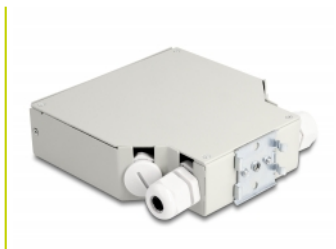

Příslušenství