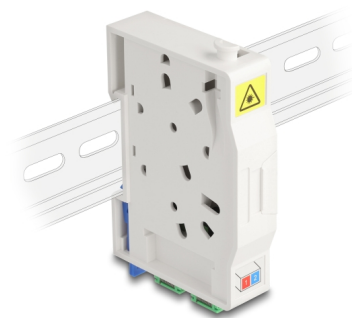

Delock Optická spojovací krabice na lištu DIN s držákem spojů a 2 x spojkami SC Simplex

Popis

Tato optická FTTH spojovací krabice značky Delock je ideální na rychlou a bezpečnou instalaci optické sítě do budov. Pojme až dvě spojky SC Simplex nebo LC Duplex.

Přípojná krabice k montáži na lištu DIN

Integrované přičtyčky umožňují montáž na kolejnice DIN rozměru 35 mm.

S držákem spojů

Integrovaný držák spojů umožňuje spořádané vedení jednotlivých vláken za účelem optimálního přenosu světelných vlnových signálů.

Číslo produktu 85935

EAN: 4043619859351

Země původu: China

Balení: White Box

Technické detaily

- Optická spojovací skříň pro aplikace FTTH
- Spojovací krabice se 2 x spojkami SC Simplex
- 2 sloty pro spojky SC Simplex nebo LC Duplex
- DIN montážní lišta: 35 mm
- S držákem spojů
- Ochranná výklopka
- Pouzdro barva: bílá
- Materiál pouzdra: ABS
- Rozměry (DxŠxV): cca. 85,0 x 60,6 x 18,0 mm

Obsah balení

- Optická spojovací skříň
- 2 x spojky SC Simplex vazební šlen
- 2 x tepelně se smršťující ochrany spojů

Příslušenství

General

Mounting type:	DIN montážní lišta: 35 mm
----------------	---------------------------