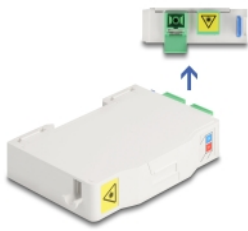

Delock Optická spojovací krabice na lištu DIN s držákem spojů a 2 x spojkami SC Simplex

Popis

Tato optická FTTH spojovací krabice značky Delock je ideální na rychlou a bezpečnou instalaci optické sítě do budov. Pojme až dvě spojky SC Simplex nebo LC Duplex.

Přípojná krabice k montáži na lištu DIN

Integrované přičtyčky umožňují montáž na kolejnice DIN rozměru 35 mm.

S držákem spojů

Integrovaný držák spojů umožňuje spořádané vedení jednotlivých vláken za účelem optimálního přenosu světelných vlnových signálů.

Číslo produktu 85935

EAN: 4043619859351

Země původu: China

Balení: White Box

Technické detaily

- Optická spojovací skříň pro aplikace FTTH
- Spojovací krabice se 2 x spojkami SC Simplex
- 2 sloty pro spojky SC Simplex nebo LC Duplex
- DIN montážní lišta: 35 mm
- S držákem spojů
- Ochranná výklopka
- Pouzdro barva: bílá
- Materiál pouzdra: ABS
- Rozměry (DxŠxV): cca. 85,0 x 60,6 x 18,0 mm

Obsah balení

- Optická spojovací skříň
- 2 x spojky SC Simplex vazební šlen
- 2 x tepelně se smršťující ochrany spojů

Příslušenství

General

Mounting type:	DIN montážní lišta: 35 mm
----------------	---------------------------