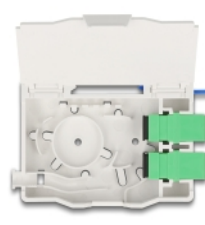

Abbildungen