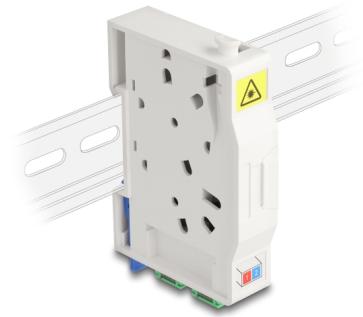

## Beschreibung

Diese FTTH Anschlussdose von Delock eignet sich ideal für den schnellen und sicheren Aufbau des Glasfasernetzes in Gebäuden. Es können bis zu zwei SC Simplex oder LC Duplex Kupplungen aufgenommen werden.

## Anschlussdose zur Hutschienenmontage

Durch die integrierten Clips ist die Montage auf einer 35 mm Hutschiene möglich.

## Mit Spleißhalter

Der integrierte Spleißhalter ermöglicht ein sauberes Verlegen der einzelnen Fasern für die optimale Übertragung von Lichtwellensignalen.

**Artikel-Nr. 85935**

EAN: 4043619859351

Ursprungsland: China

## Technische Daten

- Glasfaser Anschlussdose für FTTH Anwendungen
- Anschlussdose mit 2 x SC Simplex Kupplungen
- 2 Steckplätze für SC Simplex oder LC Duplex Kupplungen
- Hutschienenbefestigung: 35 mm
- Mit Spleißhalter
- Schutzklappe
- Gehäusefarbe: weiß
- Gehäusematerial: ABS
- Maße (LxBxH): ca. 85,0 x 60,6 x 18,0 mm