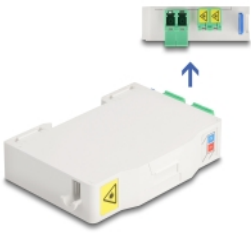

Delock Optická spojovací krabice na lištu DIN s držákem spojů a 2 x spojkami LC Duplex

Popis

Tato optická FTTH spojovací krabice značky Delock je ideální na rychlou a bezpečnou instalaci optické sítě do budov. Pojme až dvě spojky SC Simplex nebo LC Duplex.

Přípojná krabice k montáži na lištu DIN

Integrované přičtyčky umožňují montáž na kolejnice DIN rozměru 35 mm.

S držákem spojů

Integrovaný držák spojů umožňuje pořádané vedení jednotlivých vláken za účelem optimálního přenosu světelných vlnových signálů.

Číslo produktu 85936

EAN: 4043619859368

Země původu: China

Balení: White Box

Technické detaily

- Optická spojovací skříň pro aplikace FTTH
- Spojovací krabice se 2 x spojkami LC Duplex
- 2 sloty pro spojky SC Simplex nebo LC Duplex
- DIN montážní lišta: 35 mm
- S držákem spojů
- Ochranná výklopka
- Pouzdro barva: bílá
- Materiál pouzdra: ABS
- Rozměry (DxŠxV): cca. 85,0 x 60,6 x 18,0 mm

Obsah balení

- Optická spojovací skříň
- 2 x spojky LC Duplex vazební šlen
- 4 x tepelně se smršťující ochrany spojů

Příslušenství

General

Mounting type:	DIN montážní lišta: 35 mm
----------------	---------------------------