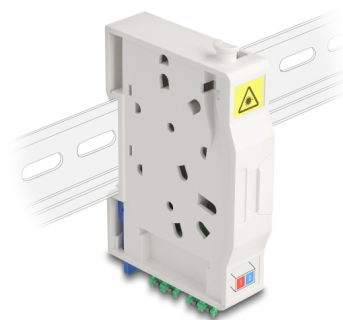

Delock Optická spojovací krabice na lištu DIN s držákem spojů a 2 x spojkami LC Duplex

Popis

Tato optická FTTH spojovací krabice značky Delock je ideální na rychlou a bezpečnou instalaci optické sítě do budov. Pojme až dvě spojky SC Simplex nebo LC Duplex.

Přípojná krabice k montáži na lištu DIN

Integrované přičtyčky umožňují montáž na kolejnice DIN rozměru 35 mm.

S držákem spojů

Integrovaný držák spojů umožňuje pořádané vedení jednotlivých vláken za účelem optimálního přenosu světelných vlnových signálů.

Číslo produktu 85936

EAN: 4043619859368

Země původu: China

Balení: White Box

Technické detaily

- Optická spojovací skříň pro aplikace FTTH
- Spojovací krabice se 2 x spojkami LC Duplex
- 2 sloty pro spojky SC Simplex nebo LC Duplex
- DIN montážní lišta: 35 mm
- S držákem spojů
- Ochranná výklopka
- Pouzdro barva: bílá
- Materiál pouzdra: ABS
- Rozměry (DxŠxV): cca. 85,0 x 60,6 x 18,0 mm

Obsah balení

- Optická spojovací skříň
- 2 x spojky LC Duplex vazební šlen
- 4 x tepelně se smršťující ochrany spojů

Příslušenství

General

Mounting type:	DIN montážní lišta: 35 mm
----------------	---------------------------