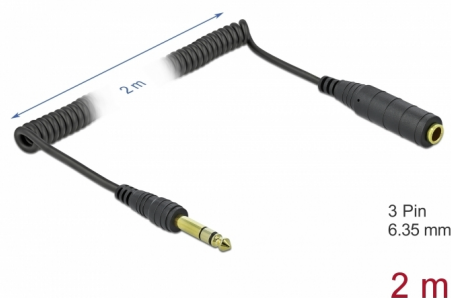

Delock Kroucený prodlužovací kabel 6,35 mm, 3 pinový, stereo zástrčkový konektor na stereo zásuvkový konektor, 2 m, černý

Popis

Tento kabel stereo jack od Delocku umožňuje prodloužení připojení 6,35 mm stereo jack. Vzhledem ke své kvalitě je obzvlášť vhodný pro připojení k reproduktorovým bednám.

Svinutý kabel

Tento svinutý kabel lze snadno skladovat a v porovnání s běžnými kabely nezabírá příliš mnoho místa.

Číslo produktu 85938

EAN: 4043619859382

Země původu: China

Balení: Plastová taška se zipem

Technické detaily

- Konektor:
  - 1 x 6,35 mm 3 pin stereo jack samec >
  - 1 x 6,35 mm 3 pin stereo jack samice
- Typ kabelu: svinutý kabel
- Průřez kabelu: 30 AWG
- Pozlacené kontakty
- Barva: černá
- Délka včetně konektorů cca. 2 m

Systemové požadavky

- Volný stereo port 6,35 mm

Obsah balení