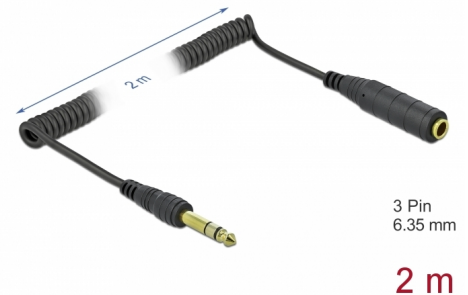

Delock Extensión de cable en espiral de 3 pines 6,35 mm conector estéreo macho a conector estéreo hembra 2 m negro

Descripción

Este cable para conector estéreo de Delock permite la extensión de un conector estéreo de 6,35 mm. Por su calidad, es especialmente adecuado para la conexión a cajas de altavoces.

Cable enrollado

Se puede almacenar el cable enrollado fácilmente y no ocupa demasiado espacio en comparación con los cables comunes.

Número de elemento 85938

EAN: 4043619859382

Pais de origen: China

Paquete: Bolsa de plástico con cremallera

Detalles técnicos

- Conectores:
  - 1 x Conector macho estéreo de de 3 contactos y 6,35 mm >
  - 1 x hembra estéreo de 3 contactos y 6,35 mm
- Tipo de cable: cable enrollado
- Valor normalizado del cable: 30 AWG
- Contactos bañados en oro
- Color: negro
- Longitud incluido conectores: aprox. 2 m

Requisitos del sistema

- Un puerto estéreo disponible de 6,35 mm

Contenido del paquete