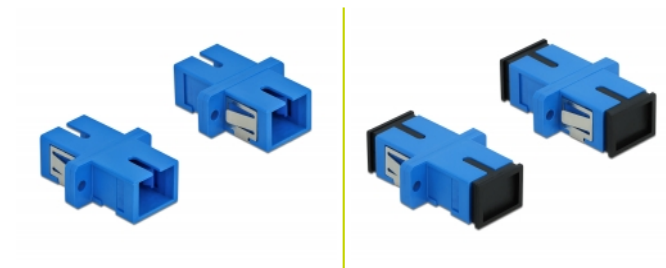

Delock Optická spojka ze zásuvky SC Simplex na zásuvku SC Simplex, Single-mode, 4 kusy, modrá

Popis

S touto spojkou SC Simplex značky Delock lze snadno navzájem propojit dva zástrčkové konektory optických kabelů. Tato spojka umožňuje přímé připojení k optickému kabelu a je vhodná pro snadnou montáž do optických spojovacích skříní, skříněk a propojovacích panelů.

Ochrana protiprachovým krytem

Tato spojka je vybavena vhodnou čepičkou na ochranu objímky proti prachu a k zajištění její čistoty.

4 x

Číslo produktu 85990

EAN: 4043619859900

Země původu: China

Balení: Plastová taška se zipem

Technické detaily

- Konektor:
 - 1 x SC Simplex samice >
 - 1 x SC Simplex samice
- Pro Single mód optiku
- Keramická objímka
- S prachovou zásepkou
- Montáž prostřednictvím kovového držáku nebo šroubů
- 2 x montážní díry
- Průměr montážní díry: 2,4 mm
- Rozteč otvorů pro šroub: ca. 18 mm
- Výřez v panelu (ŠxV): cca. 13,4 x 9,5 mm
- Provozní teplota: -20 °C ~ 70 °C
- Materiál: plast
- Barva: modrý
- Rozměry (DxŠxV): cca. 27,4 x 12,7 x 9,3 mm

Systemové požadavky

- Volný port SC Simplex samec

Obsah balení

- 4 x spojky SC Simplex vazební šlen

Příslušenství

Interface

Konektor 1:	1 x SC Simplex samice
Konektor 2:	1 x SC Simplex samice

Technical characteristics