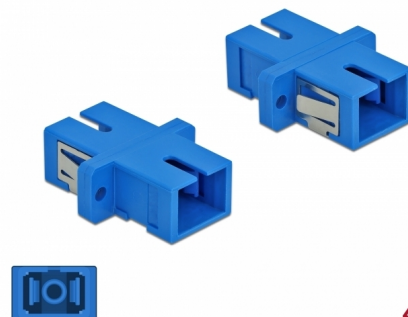

Delock Acoplador de Fibra Óptica SC Simplex hembra a SC Simplex hembra Monomodo 4 piezas azul

Descripción

Con este acoplamiento SC Simplex de Delock, se pueden conectar los conectores macho de fibra óptica fácilmente entre sí. El acoplamiento permite una conexión directa al cable de fibra óptica y es adecuado para un montaje sencillo en cajas de conexión de fibra óptica, armarios y paneles de conexión.

Protección por cubierta antipolvo

El acoplamiento está equipado con una tapa adecuada para proteger la manga del polvo y mantenerla limpia.

4 x

Número de elemento 85990

EAN: 4043619859900

Pais de origen: China

Paquete: Bolsa de plástico con cremallera

Detalles técnicos

- Conectores:
  - 1 x SC sencillo hembra >
  - 1 x SC sencillo hembra
- Para fibra monomodo
- Manga de cerámica
- Con tapa para el polvo
- Montaje a través de un soporte de metal o tornillos
- 2 orificios de montaje
- Diámetro del orificio de montaje: 2,4 mm
- Avance del orificio del tornillo: 18 mm aproximadamente
- Recorte del panel (ANxAL): aprox. 13,4 x 9,5 mm
- Temperatura de funcionamiento: -20 °C ~ 70 °C
- Material: plástico
- Color: azul
- Dimensiones (LxANxAL): aprox. 27,4 x 12,7 x 9,3 mm

Requisitos del sistema