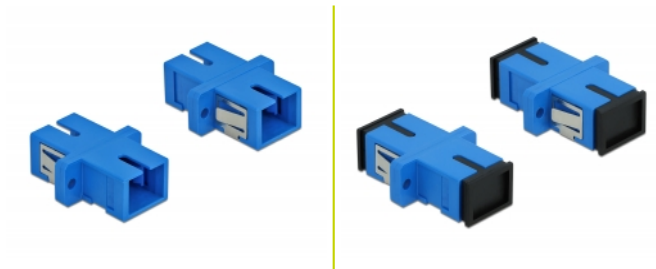

- Puerto macho SC Simplex disponible

Contenido del paquete

- 4 x acoplador SC Simplex

Image