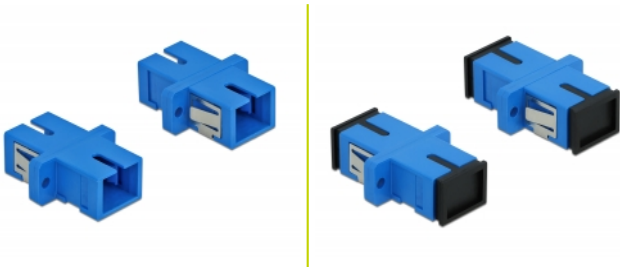

Delock Coupleur de fibre optique SC Simplex femelle à SC Simplex femelle Simple-mode, 4 unités, bleu

Description

Avec ce couplage SC Simplex de Delock, les connecteurs mâles de fibre optique peuvent être facilement branchés l'un à l'autre. Le couplage permet une connexion directe au câble en fibre optique et il est approprié pour le montage simple de boîtiers de connexion de fibre optique, des armoires et des panneaux de raccordement.

Protection avec un capot contre la poussière

Le coupleur est muni d'un capot adapté pour protéger le manchon contre la poussière et le garder propre.

4 x

N° produit 85990

EAN: 4043619859900

Pays d'origine: China

Emballage: Sac polyvalent à fermeture éclair

Détails techniques

- Connecteurs :
 - 1 x SC Simplex femelle >
 - 1 x SC Simplex femelle
- Pour fibre mode unique
- Manchon en céramique
- Avec couvercle anti-poussière
- Montage via des rétenteurs métalliques ou des vis
- 2 orifices de montage
- Diamètre d'orifice de montage : 2,4 mm
- Pas du trou de vis : env. 18 mm
- Découpe du panneau (LxH) : env. 13,4 x 9,5 mm
- Température de fonctionnement : -20 °C ~ 70 °C
- Matériaux : plastique
- Couleur : bleu
- Dimensions (LxlxH) : env. 27,4 x 12,7 x 9,3 mm

Configuration système requise

- Un port SC Simplex mâle libre

Contenu de l'emballage

- 4 x coupleurs SC Simplex

Image

Interface

Connecteur 1:	1 x SC Simplex femelle
Connecteur 2:	1 x SC Simplex femelle

Technical characteristics