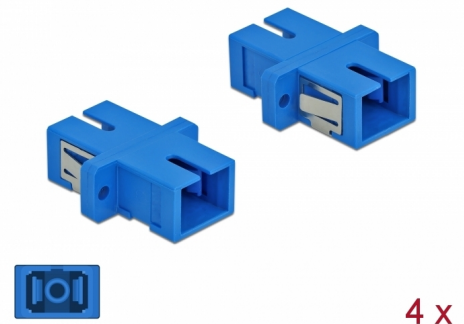

Delock Złącze optyczne światłowodowe SC Simplex żeńskie do SC Simplex żeńskie jednomodowe, 4 szt., niebieskie

Opis

Sprzęg SC Simplex Delock pozwala na łączenie dwu optycznych złączy męskich. Sprzęg pozwala na bezpośrednie połączenie do światłowodu i nadaje się do montowania na optycznych skrzynkach krosowniczych.

Ośłona przed pyłem

Sprzęg ma zatyczkę chroniącą tuleję przed pyłem.

Numer artykułu 85990

EAN: 4043619859900

Kraj pochodzenia: China

Opakowanie: Torba na zamek błyskawiczny

Szczegóły techniczne

- Złącze:
 - 1 x SC Simplex żeński >
 - 1 x SC Simplex żeński
- Dla światłowodów Jednomodowych
- Tuleja ceramiczna
- Z osłoną przeciwkurzową
- Montaż uchwytyami metalowymi lub na śruby
- 2 x otwory montażowe
- Średnica otworu montażowego: 2,4 mm
- Wysokość otworu na śrubkę: ok. 18 mm
- Wycięcie panelu (SxW): ok. 13,4 x 9,5 mm
- Temperatura robocza: -20 °C ~ 70 °C
- Materiał: tworzywo sztuczne
- Kolor: niebieski
- Wymiary (DxSxW): ok. 27,4 x 12,7 x 9,3 mm

Wymagania systemowe

- Wolne gniazdo męskie SC Simplex

Zawartość opakowania

- 4 x złącza SC Simplex

Zdjęcia

Interface

Złącze 1:	1 x SC Simplex żeński
Złącze 2:	1 x SC Simplex żeński

Technical characteristics

Temperatura robocza:	-20 °C ~ 70 °C
----------------------	----------------

Physical characteristics

Materiał:	Plastik
Długość:	27.4 mm
Width:	12,7 mm
Height:	9,3 mm
Kolor:	niebieski