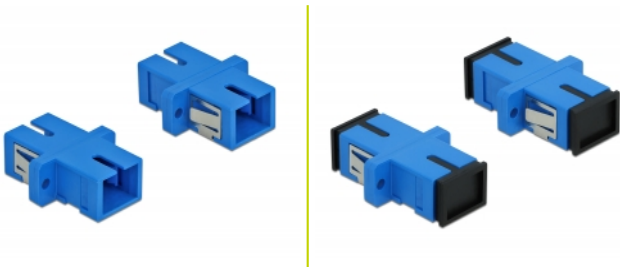

Delock Złącze optyczne światłowodowe SC Simplex żeńskie do SC Simplex żeńskie jednomodowe, 4 szt., niebieskie

Opis

Sprzęg SC Simplex Delock pozwala na łączenie dwu optycznych złączy męskich. Sprzęg pozwala na bezpośrednie połączenie do światłowodu i nadaje się do montowania na optycznych skrzynkach krosowniczych.

Ośłona przed pyłem

Sprzęg ma zatyczkę chroniącą tuleję przed pyłem.

Numer artykułu 85990

EAN: 4043619859900

Kraj pochodzenia: China

Opakowanie: Torba na zamek błyskawiczny

Szczegóły techniczne

- Złącze:
 - 1 x SC Simplex żeński >
 - 1 x SC Simplex żeński
- Dla światłowodów Jednomodowych
- Tuleja ceramiczna
- Z osłoną przeciwkurzową
- Montaż uchwytyami metalowymi lub na śruby
- 2 x otwory montażowe
- Średnica otworu montażowego: 2,4 mm
- Wysokość otworu na śrubkę: ok. 18 mm
- Wycięcie panelu (SxW): ok. 13,4 x 9,5 mm
- Temperatura robocza: -20 °C ~ 70 °C
- Materiał: tworzywo sztuczne
- Kolor: niebieski
- Wymiary (DxSxW): ok. 27,4 x 12,7 x 9,3 mm

Wymagania systemowe

- Wolne gniazdo męskie SC Simplex

Zawartość opakowania

- 4 x złącza SC Simplex

Zdjęcia

Interface

Złącze 1:	1 x SC Simplex żeński
Złącze 2:	1 x SC Simplex żeński

Technical characteristics

Temperatura robocza:	-20 °C ~ 70 °C
----------------------	----------------

Physical characteristics

Materiał:	Plastik
Długość:	27.4 mm
Width:	12,7 mm
Height:	9,3 mm
Kolor:	niebieski