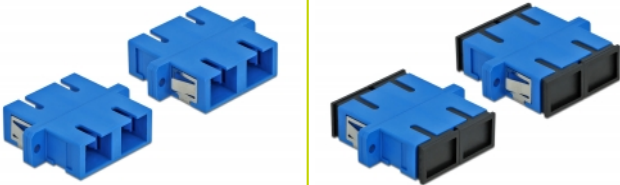

Delock Optická spojka ze zásuvky SC Duplex na zásuvku SC Duplex, Single-mode, 4 kusy, modrá

Popis

S touto spojkou SC Duplex značky Delock lze snadno navzájem propojit dva zástrčkové konektory optických kabelů. Tato spojka umožňuje přímé připojení k optickému kabelu a je vhodná pro snadnou montáž do optických spojovacích skříní, skříněk a propojovacích panelů.

Ochrana protiprachovým krytem

Tato spojka je vybavena vhodnou čepičkou na ochranu objímky proti prachu a k zajištění její čistoty.

4 x

Číslo produktu 85991

EAN: 4043619859917

Země původu: China

Balení: Plastová taška se zipem

Technické detaily

- Konektor:
 - 1 x SC Duplex samice >
 - 1 x SC Duplex samice
- Pro Single mód optiku
- Keramická objímka
- S prachovou zásepkou
- Montáž prostřednictvím kovového držáku nebo šroubů
- 2 x montážní díry
- Průměr montážní díry: 2,4 mm
- Rozteč otvorů pro šroub: ca. 30,7 mm
- Výřez v panelu (ŠxV): cca. 26,6 x 9,5 mm
- Provozní teplota: -20 °C ~ 70 °C
- Materiál: plast
- Barva: modrý
- Rozměry (DxŠxV): cca. 34,7 x 25,6 x 9,3 mm

Systemové požadavky

- Volný port SC Duplex samec

Obsah balení

- 4 x spojky SC Duplex vazební šlen

Příslušenství

Interface

Konektor 1:	1 x SC Duplex samice
Konektor 2:	1 x SC Duplex samice

Technical characteristics