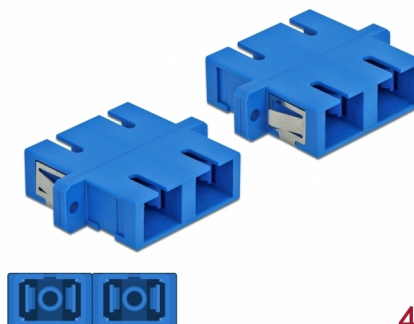

Delock Acoplador de Fibra Óptica SC Duplex hembra a SC Duplex hembra Monomodo 4 piezas azul

Descripción

Con este acoplamiento SC Duplex de Delock, se pueden conectar los conectores macho de fibra óptica fácilmente entre sí. El acoplamiento permite una conexión directa al cable de fibra óptica y es adecuado para un montaje sencillo en cajas de conexión de fibra óptica, armarios y paneles de conexión.

Protección por cubierta antipolvo

El acoplamiento está equipado con una tapa adecuada para proteger la manga del polvo y mantenerla limpia.

4 x

Número de elemento 85991

EAN: 4043619859917

Pais de origen: China

Paquete: Bolsa de plástico con cremallera

Detalles técnicos

- Conectores:
  - 1 x SC Duplex hembra >
  - 1 x SC Duplex hembra
- Para fibra monomodo
- Manga de cerámica
- Con tapa para el polvo
- Montaje a través de un soporte de metal o tornillos
- 2 orificios de montaje
- Diámetro del orificio de montaje: 2,4 mm
- Avance del orificio del tornillo: 30,7 mm aproximadamente
- Recorte del panel (ANxAL): aprox. 26,6 x 9,5 mm
- Temperatura de funcionamiento: -20 °C ~ 70 °C
- Material: plástico
- Color: azul
- Dimensiones (LAXANxAL): aprox. 34,7 x 25,6 x 9,3 mm

Requisitos del sistema