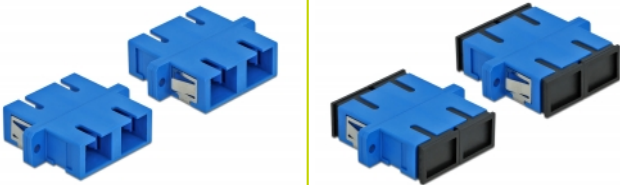

- Puerto macho SC Duplex disponible

Contenido del paquete

- 4 x acoplador SC Duplex

Image